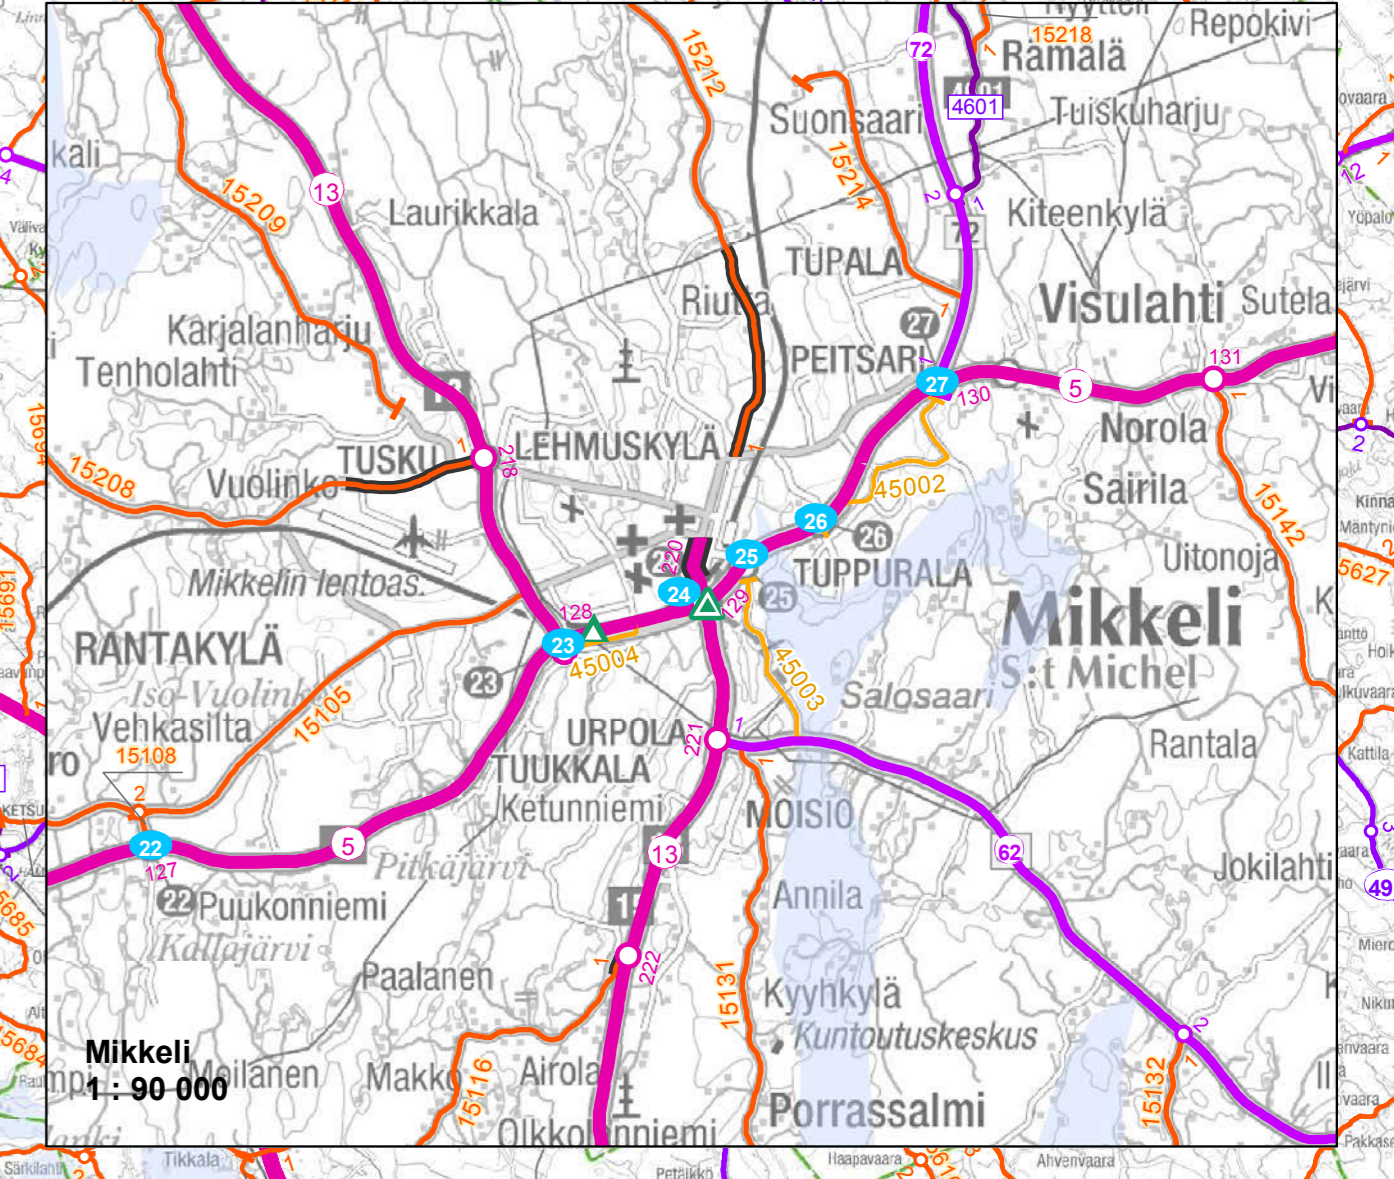

Tienumerokartta
Etelä-Savo

1.1.2013
1:210 000
A0 paperissa

Tienumerot:
- Valtatiet 1-39
- Maatiet 40-99
- Seututiet 100-999
- Yhdystiet 1000-9999
- Kadut 40001-49999

Tekniset pisteet:
- LAM-asema
- Tiesasema
- Keskiasema

Rajat:
- ELY
- Maakunta
- Kunta

Kartalla olevat merkinnät:
- Tienumerot 1-19999 ovat KÄYTTÖSSÄ
- Tienumerot 20000-29999 ovat KÄYTTÖSSÄ
- Tienumerot 30000-39999 ovat KÄYTTÖSSÄ
- Tienumerot 40000-49999 ovat KÄYTTÖSSÄ

© Kartakeskus, L4356
© Liikenneväestö