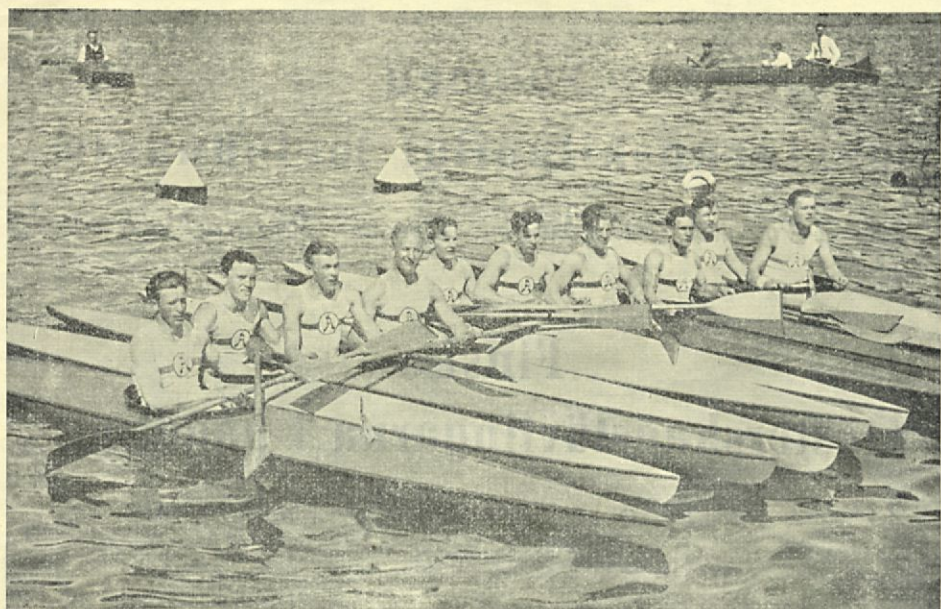

Moderna och sjödugliga

KANOTER

Kanotritningar och material för självbyggare

LÅT KVALITÉN

avgöra Edert kanotköp, vänd Eder med förtroende till landets enda specialvarv på området

Begär prospekt på våra tillverkningar!

Bröderna Lillquist, Kanotbyggeri

Helsingfors, Bulevarden 15 · Tel. 37077
Fabriken: Alberga, tel. 044451