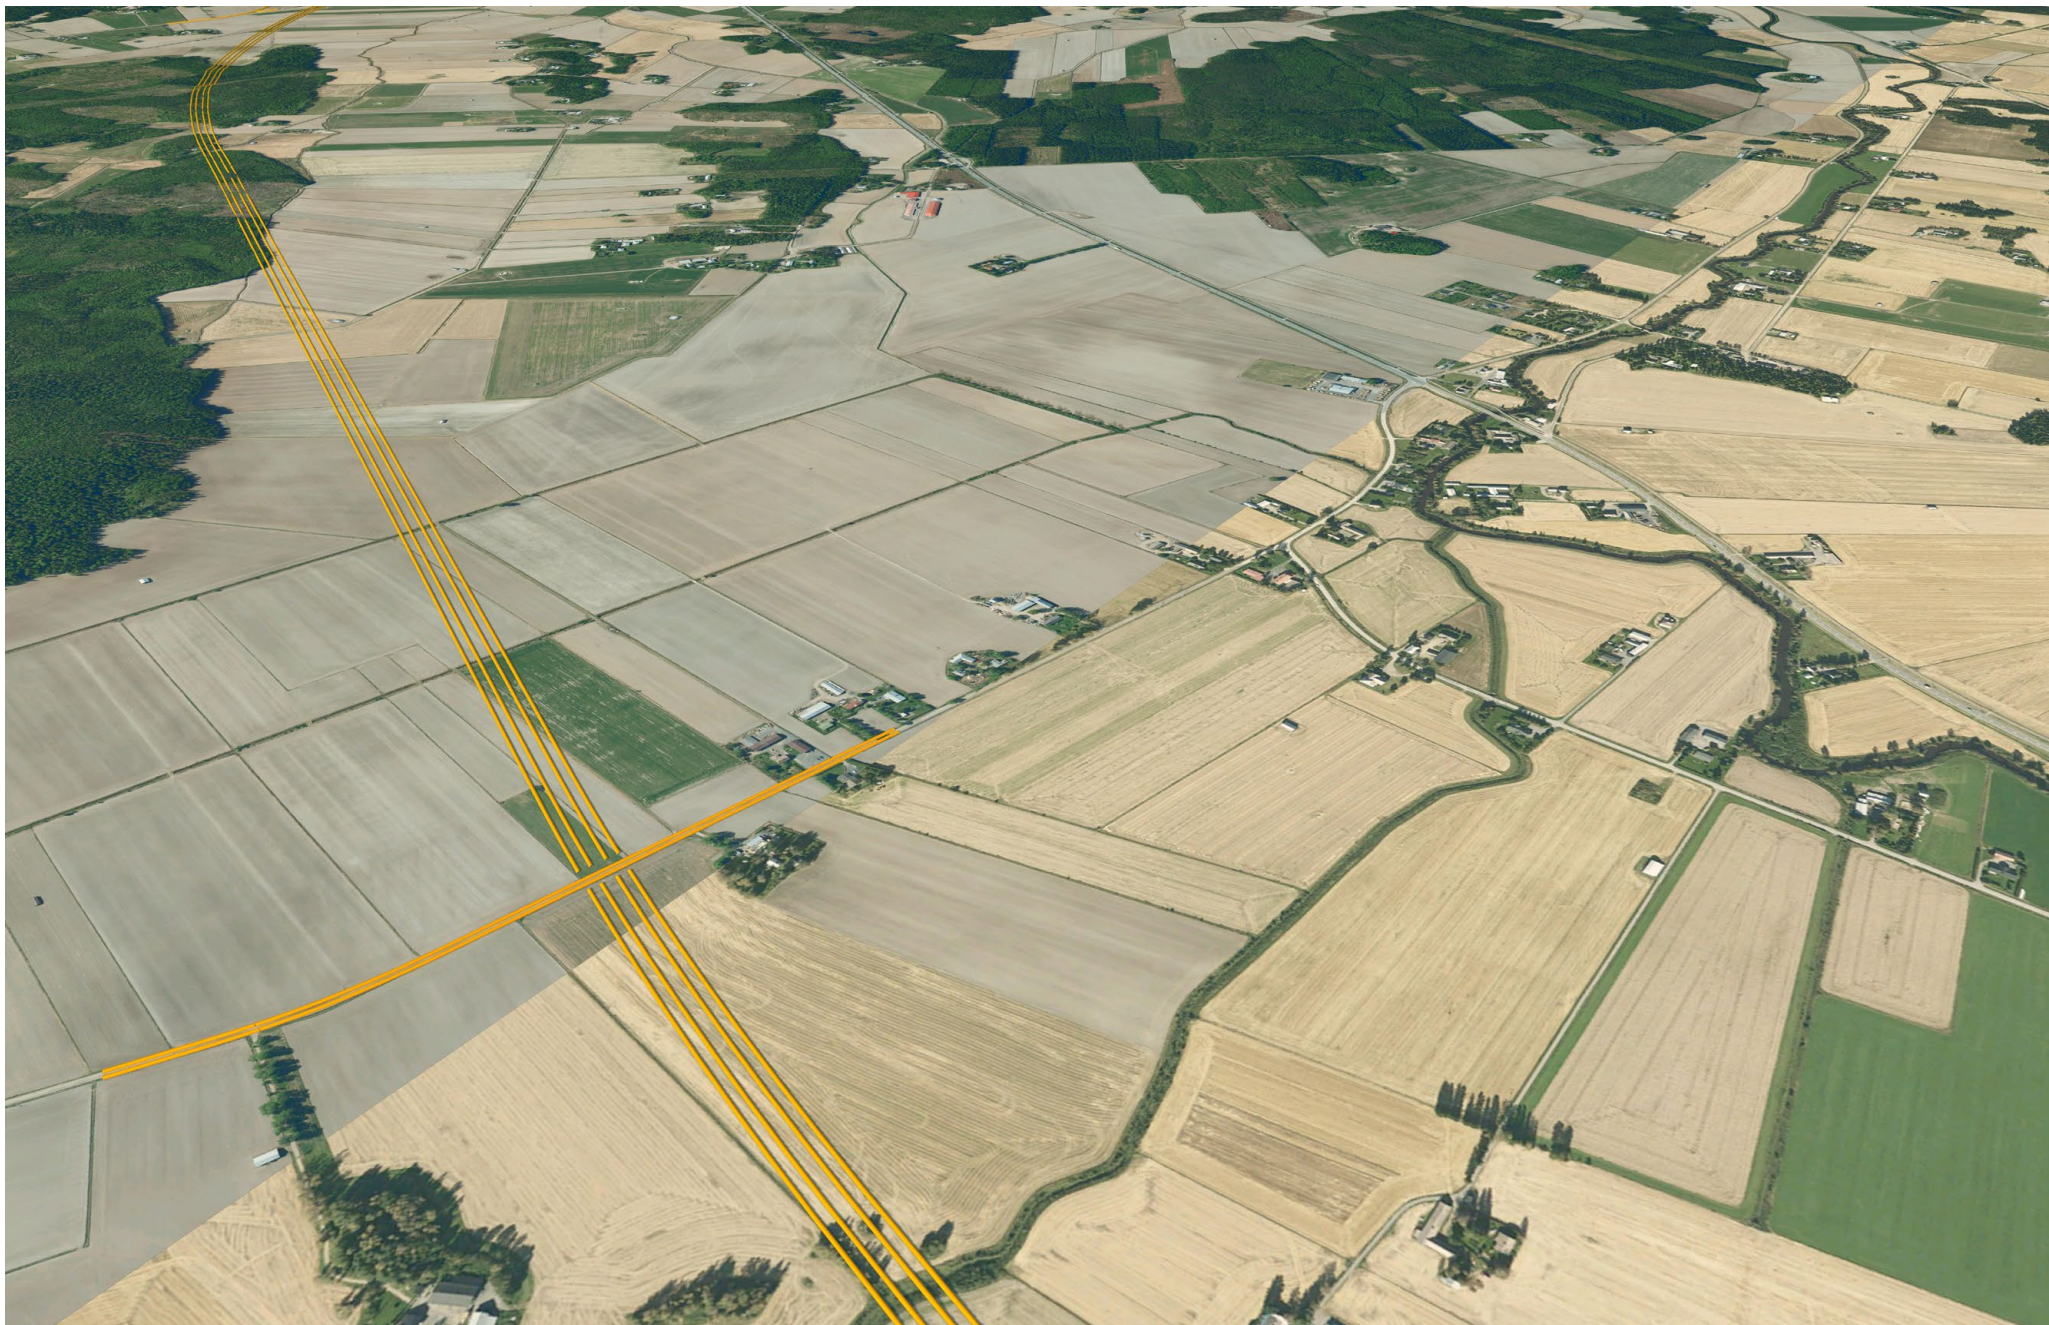

Havainnekuva Rudon ja Alakylän alueelta vaihtoehdossa **1b**. Kuvakulma on kaakosta luoteeseen. /
Visualisering av området i Ruto och Alakylä i alternativ **1b**. Fotovinkeln är från sydost mot nordväst.

Havainnekuva Rudon ja Alakylän alueelta vaihtoehdossa **2a**. Kuvakulma on kaakosta luoteeseen. / Visualisering av området i Ruto och Alakylä i alternativ **2a**. Fotovinkeln är från sydost mot nordväst.