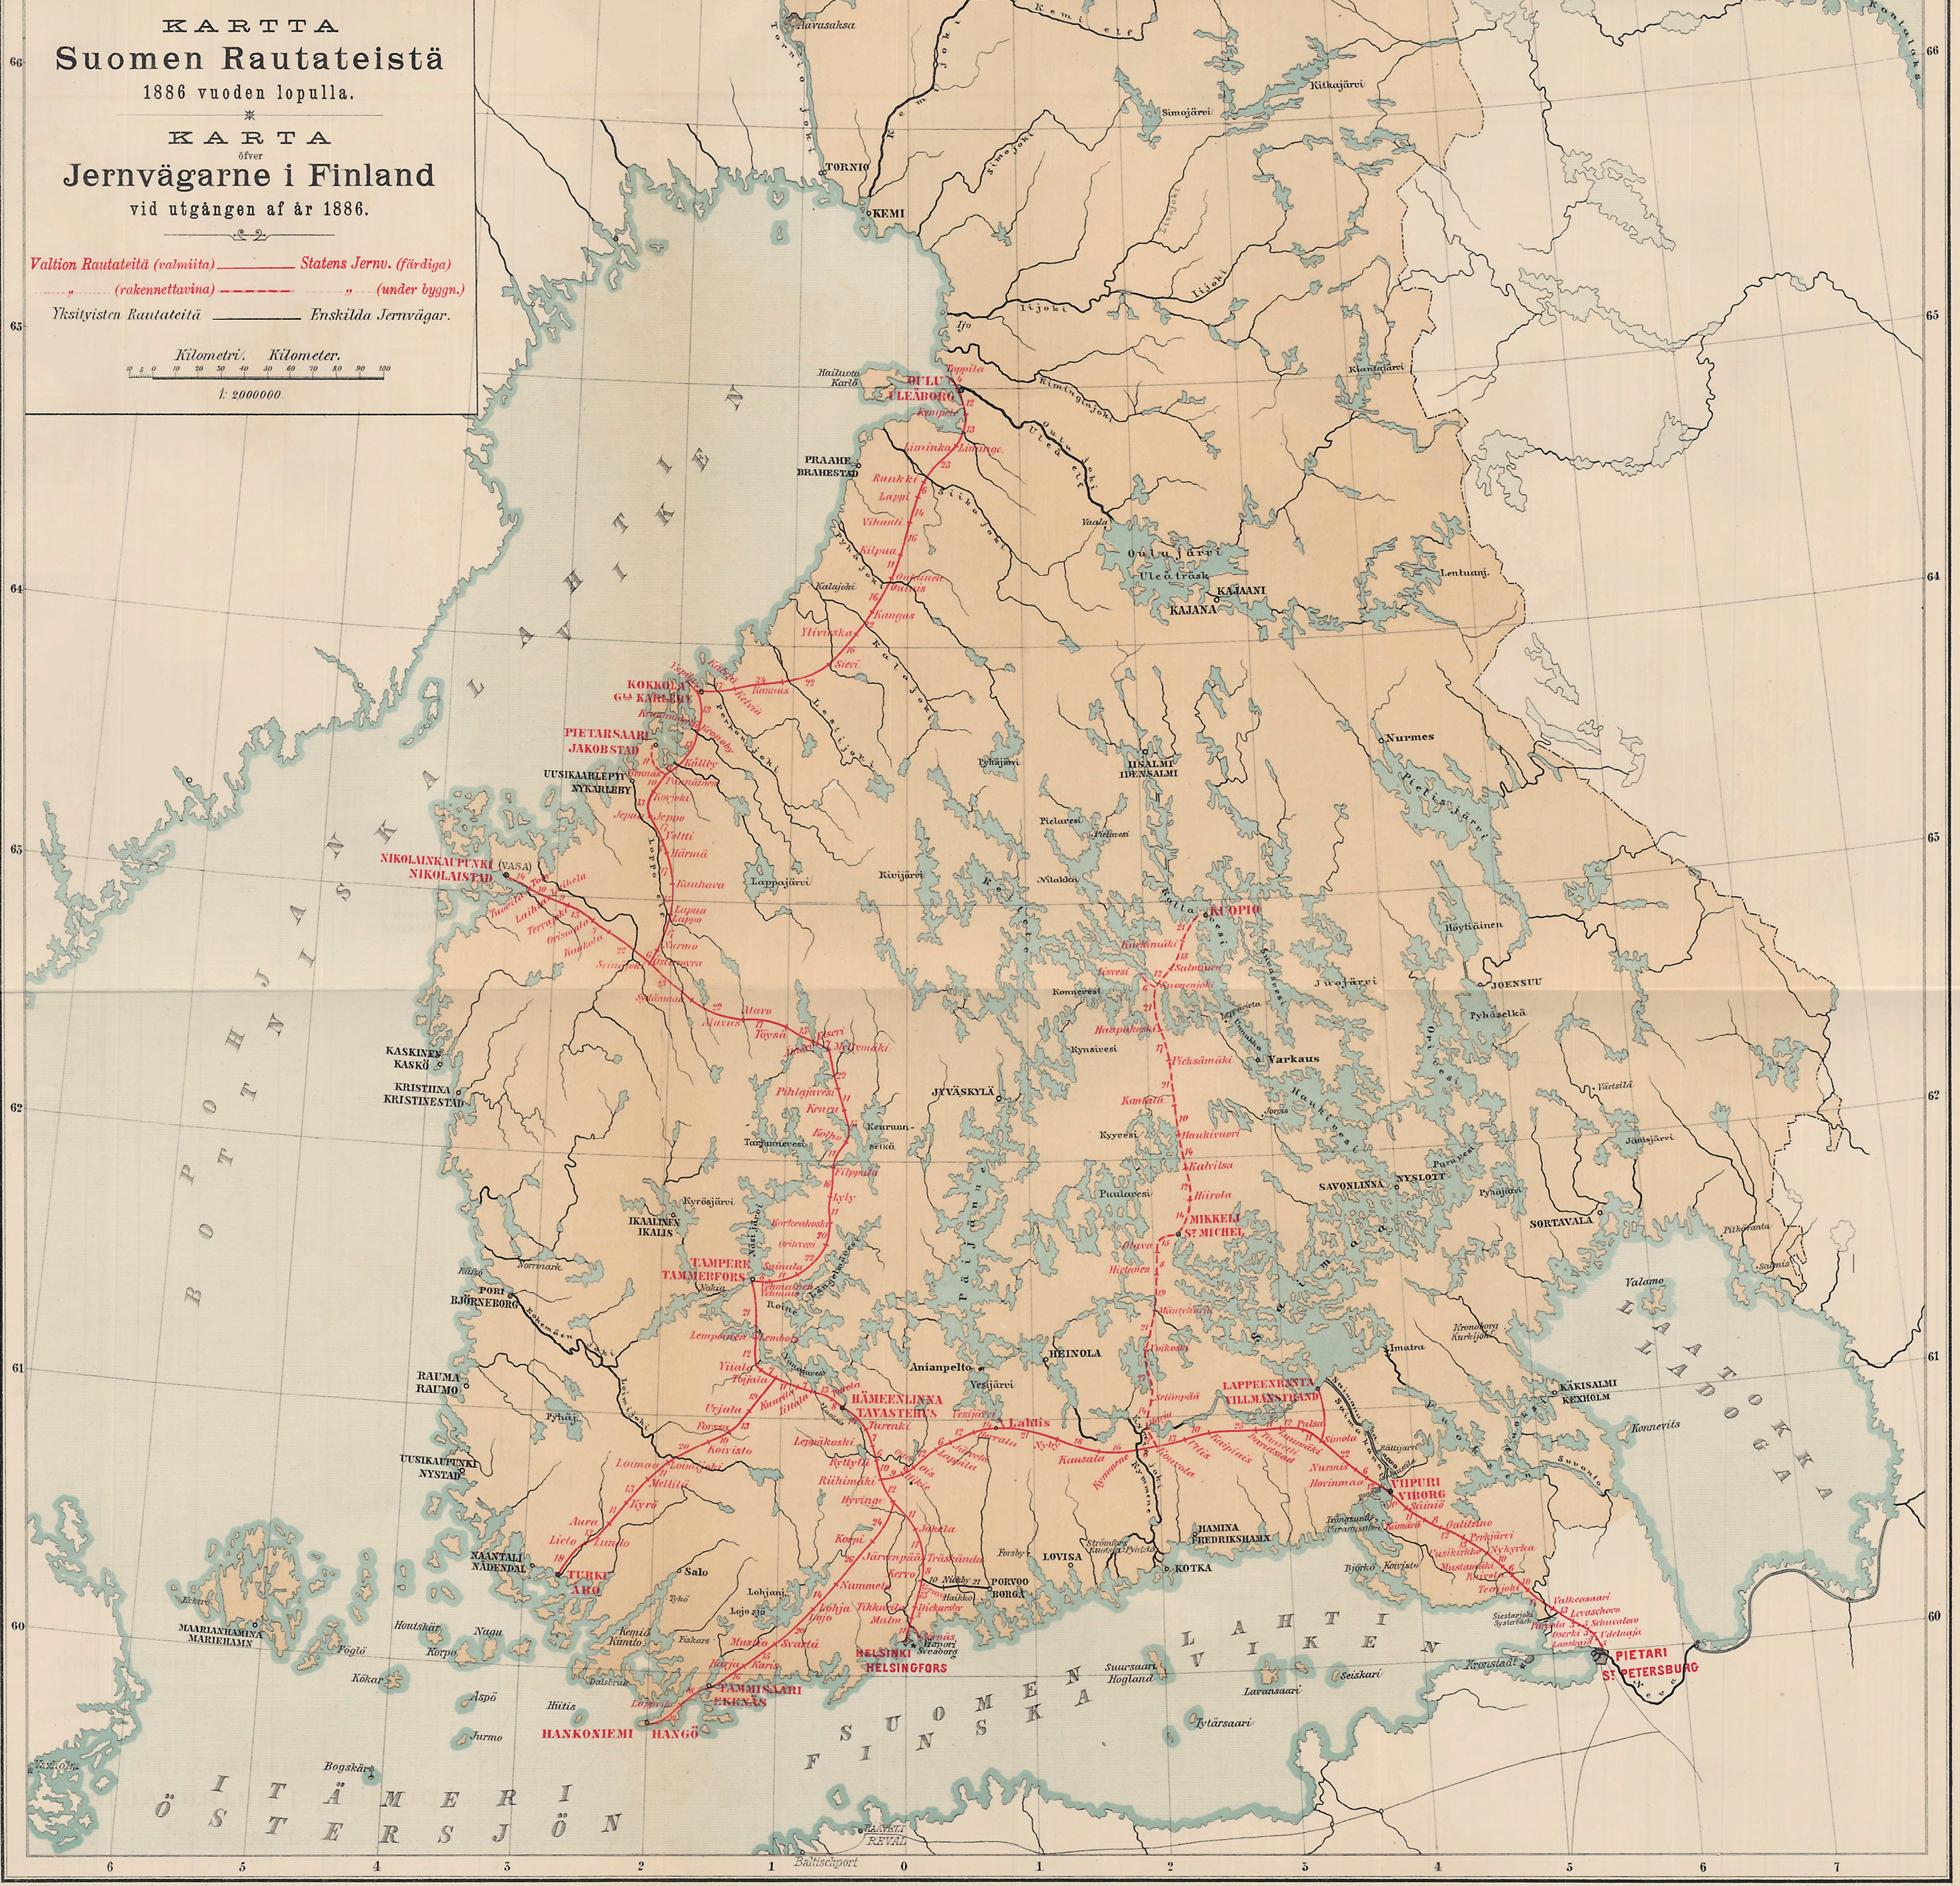

8 7 6 5 4 3 2 1 0 1 2 3 4 5 6 7 8 9

KARTTA Suomen Rautateistä 1886 vuoden lopulla.

KARTTA Jernvägarne i Finland vid utgången af år 1886.

Valtion Rautateitä (valmiita) ——— Statens Jernv. (färdiga)
(rakennettävänä) - - - - - " (under byggn.)
Yksityisten Rautateitä ——— Enskilda Jernvägar.

Kilometri. Kilometer.
1: 2000000

Redig. af H. Hammarén.

Tryckt hos P. Bergman.