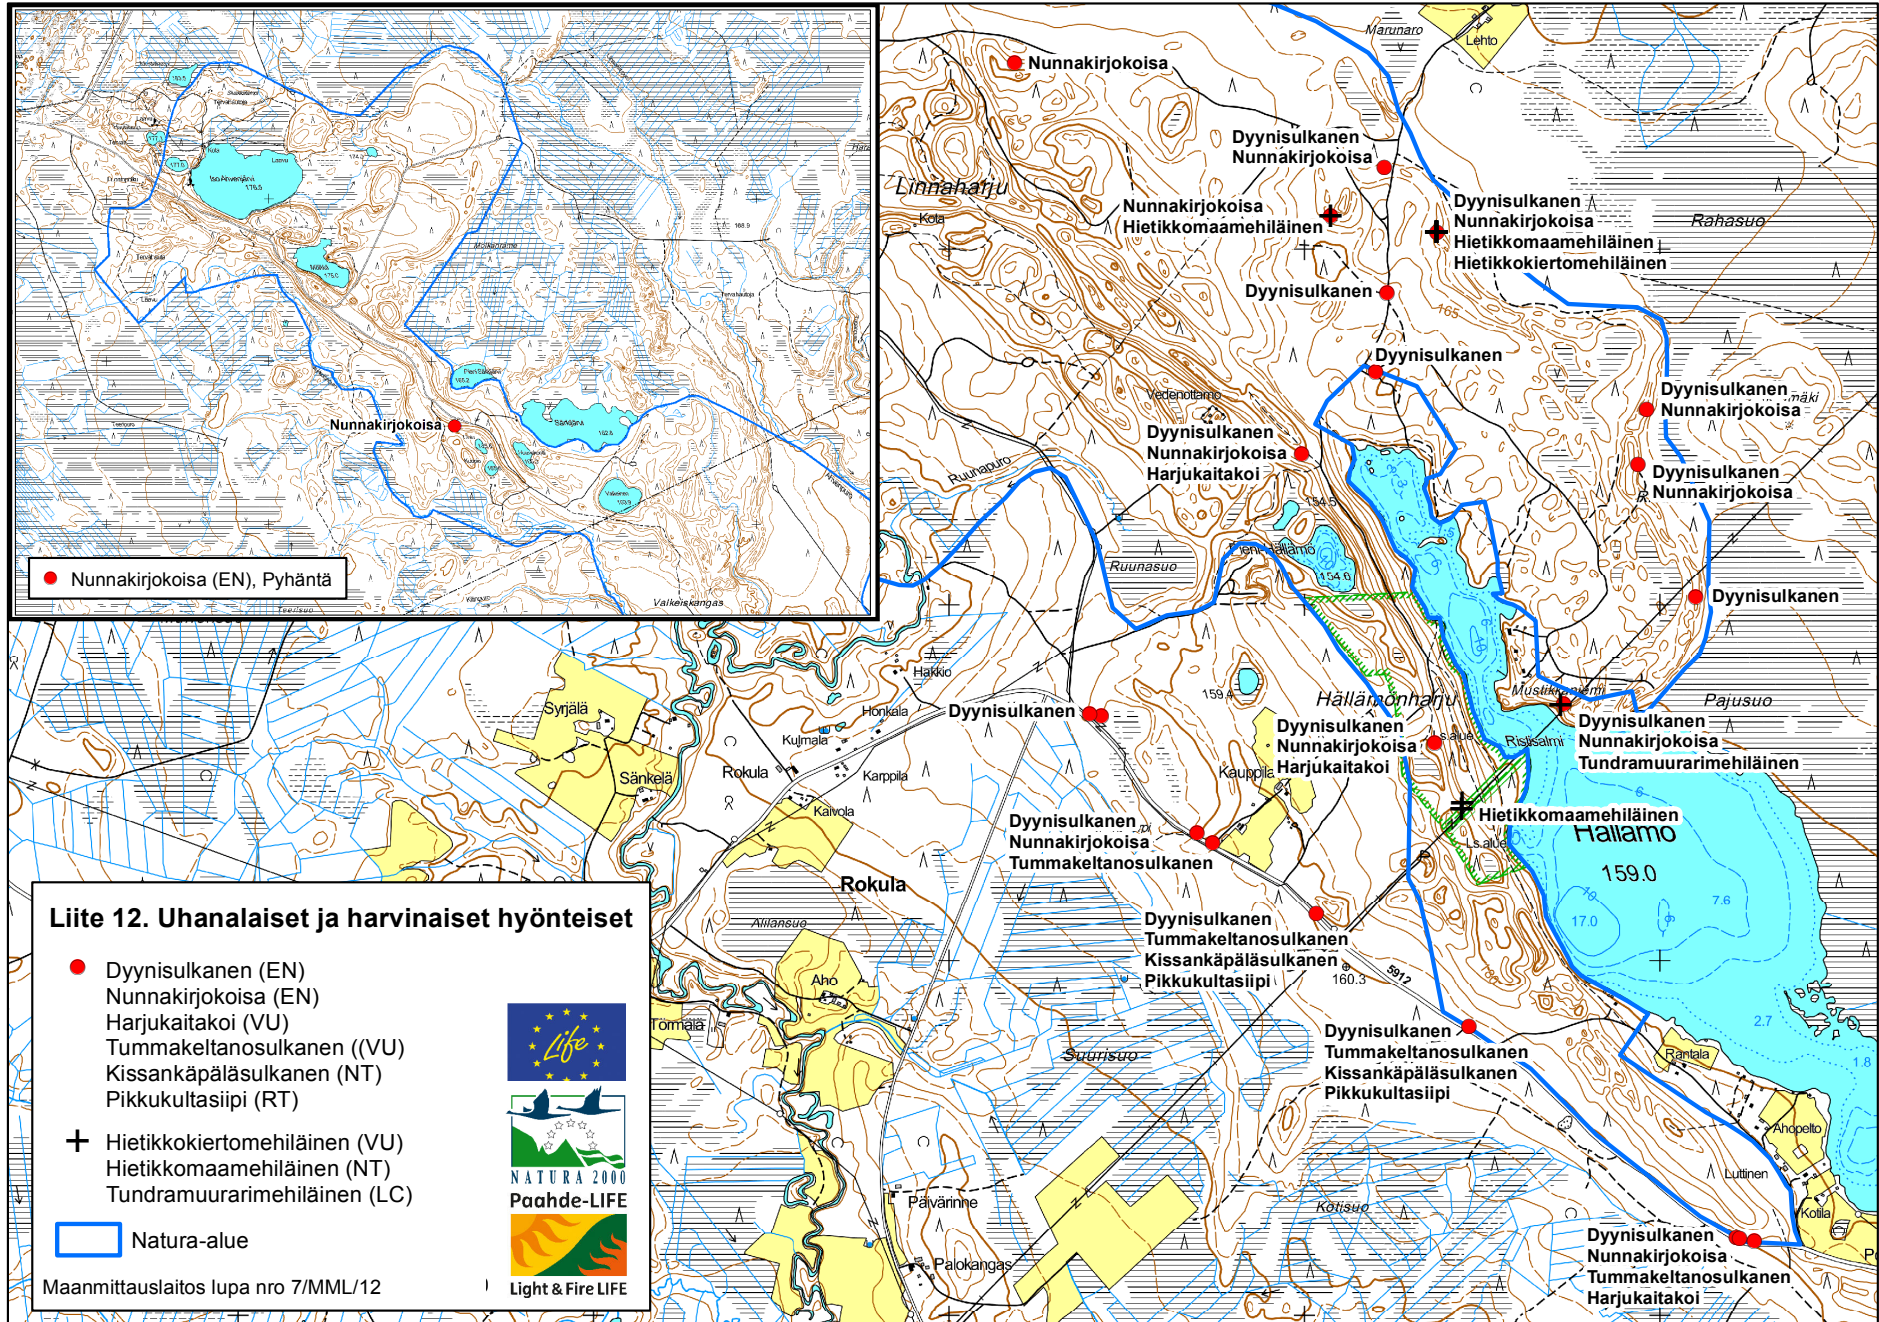

Liite 7. Kasvupaikkatyypit

Liite 8. Ikäluokat

Liite 9. Puulajivaltaisuus

Liite 10. Lahopuusto

Liite 11. Uhanalaiset ja harvinaiset kasvilajit ja sammalet

Liite 12. Uhanalaiset ja harvinaiset hyönteiset

Liite 13.1. Lintulajilista

Liite 13/1. Hällämönharjun ja Valkeiskankaan naturaluontotyyppikartoituksen aikana kesä- syyskuussa 2016 havaitut lintulajit (54 lajia), niiden uhanalaisuusluokat ja lintudirektiivin liitteen I lajit. LC = elinvoimainen, NT = silmälläpidettävä, VU = vaarantunut, EN = erittäin uhanalainen, RT = alueellisesti uhanalainen.

Laji	Tieteellinen nimi	Uhanalaisuus- luokka	Lintudirektiivin liitteen 1. laji
sepelkyyhky	<i>Columba palumbus</i>	LC	
sirittäjä	<i>Phylloscopus sibilatrix</i>	LC	
talitiainen	<i>Parus major</i>	LC	
tavi	<i>Anas crecca</i>	LC	
teeri	<i>Tetrao tetrix</i>	LC	X
telkkä	<i>Bucephala clangula</i>	LC	
tervapääsky	<i>Apus apus</i>	VU	
tilhi	<i>Bombycilla garrulus</i>	LC	
tiltalti	<i>Phylloscopus collybita</i>	LC	
töyhtötiainen	<i>Parus cristatus</i>	VU	
valkoviklo	<i>Tringa nebularia</i>	LC	
vihervarpunen	<i>Carduelis spinus</i>	LC	
västäräkki	<i>Motacilla alba</i>	LC	