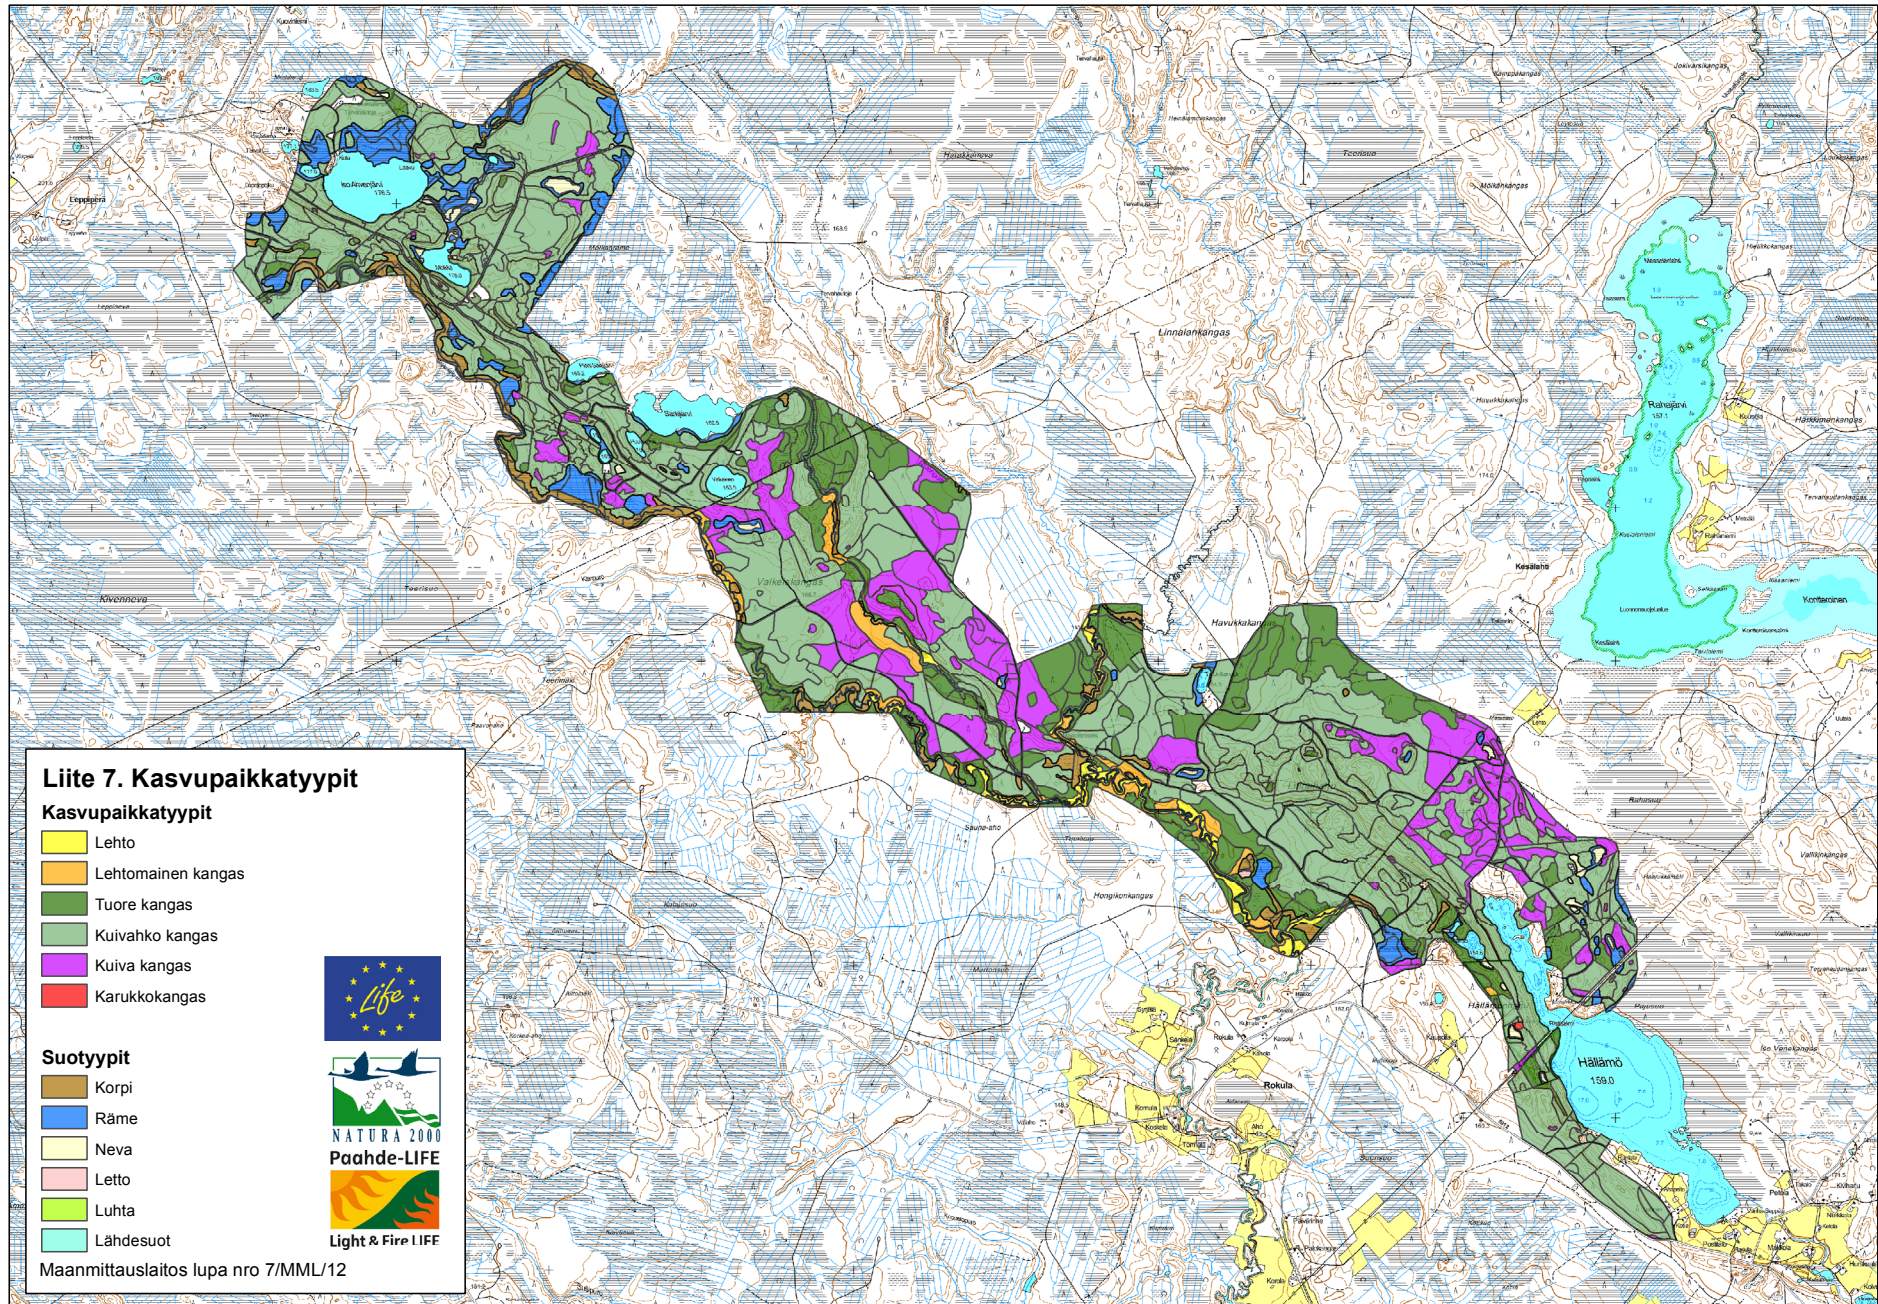

Liite 7. Kasvupaikkatyypit

Liite 8. Ikäluokat

Liite 9. Puulajivaltaisuus

Liite 10. Lahopuusto

Liite 11. Uhanalaiset ja harvinaiset kasvilajit ja sammalet

Liite 12. Uhanalaiset ja harvinaiset hyönteiset

Liite 13.1. Lintulajilista

Liite 13/1. Hällämönharjun ja Valkeiskankaan naturaluontotyyppikartoituksen aikana kesä- syyskuussa 2016 havaitut lintulajit (54 lajia), niiden uhanalaisuusluokat ja lintudirektiivin liitteen I lajit. LC = elinvoimainen, NT = silmälläpidettävä, VU = vaarantunut, EN = erittäin uhanalainen, RT = alueellisesti uhanalainen.

Laji	Tieteellinen nimi	Uhanalaisuus- luokka	Lintudirektiivin liitteen 1. laji
sepelkyyhky	<i>Columba palumbus</i>	LC	
sirittäjä	<i>Phylloscopus sibilatrix</i>	LC	
talitiainen	<i>Parus major</i>	LC	
tavi	<i>Anas crecca</i>	LC	
teeri	<i>Tetrao tetrix</i>	LC	X
telkkä	<i>Bucephala clangula</i>	LC	
tervapääsky	<i>Apus apus</i>	VU	
tilhi	<i>Bombycilla garrulus</i>	LC	
tiltalti	<i>Phylloscopus collybita</i>	LC	
töyhtötiainen	<i>Parus cristatus</i>	VU	
valkoviklo	<i>Tringa nebularia</i>	LC	
vihervarpunen	<i>Carduelis spinus</i>	LC	
västäräkki	<i>Motacilla alba</i>	LC	