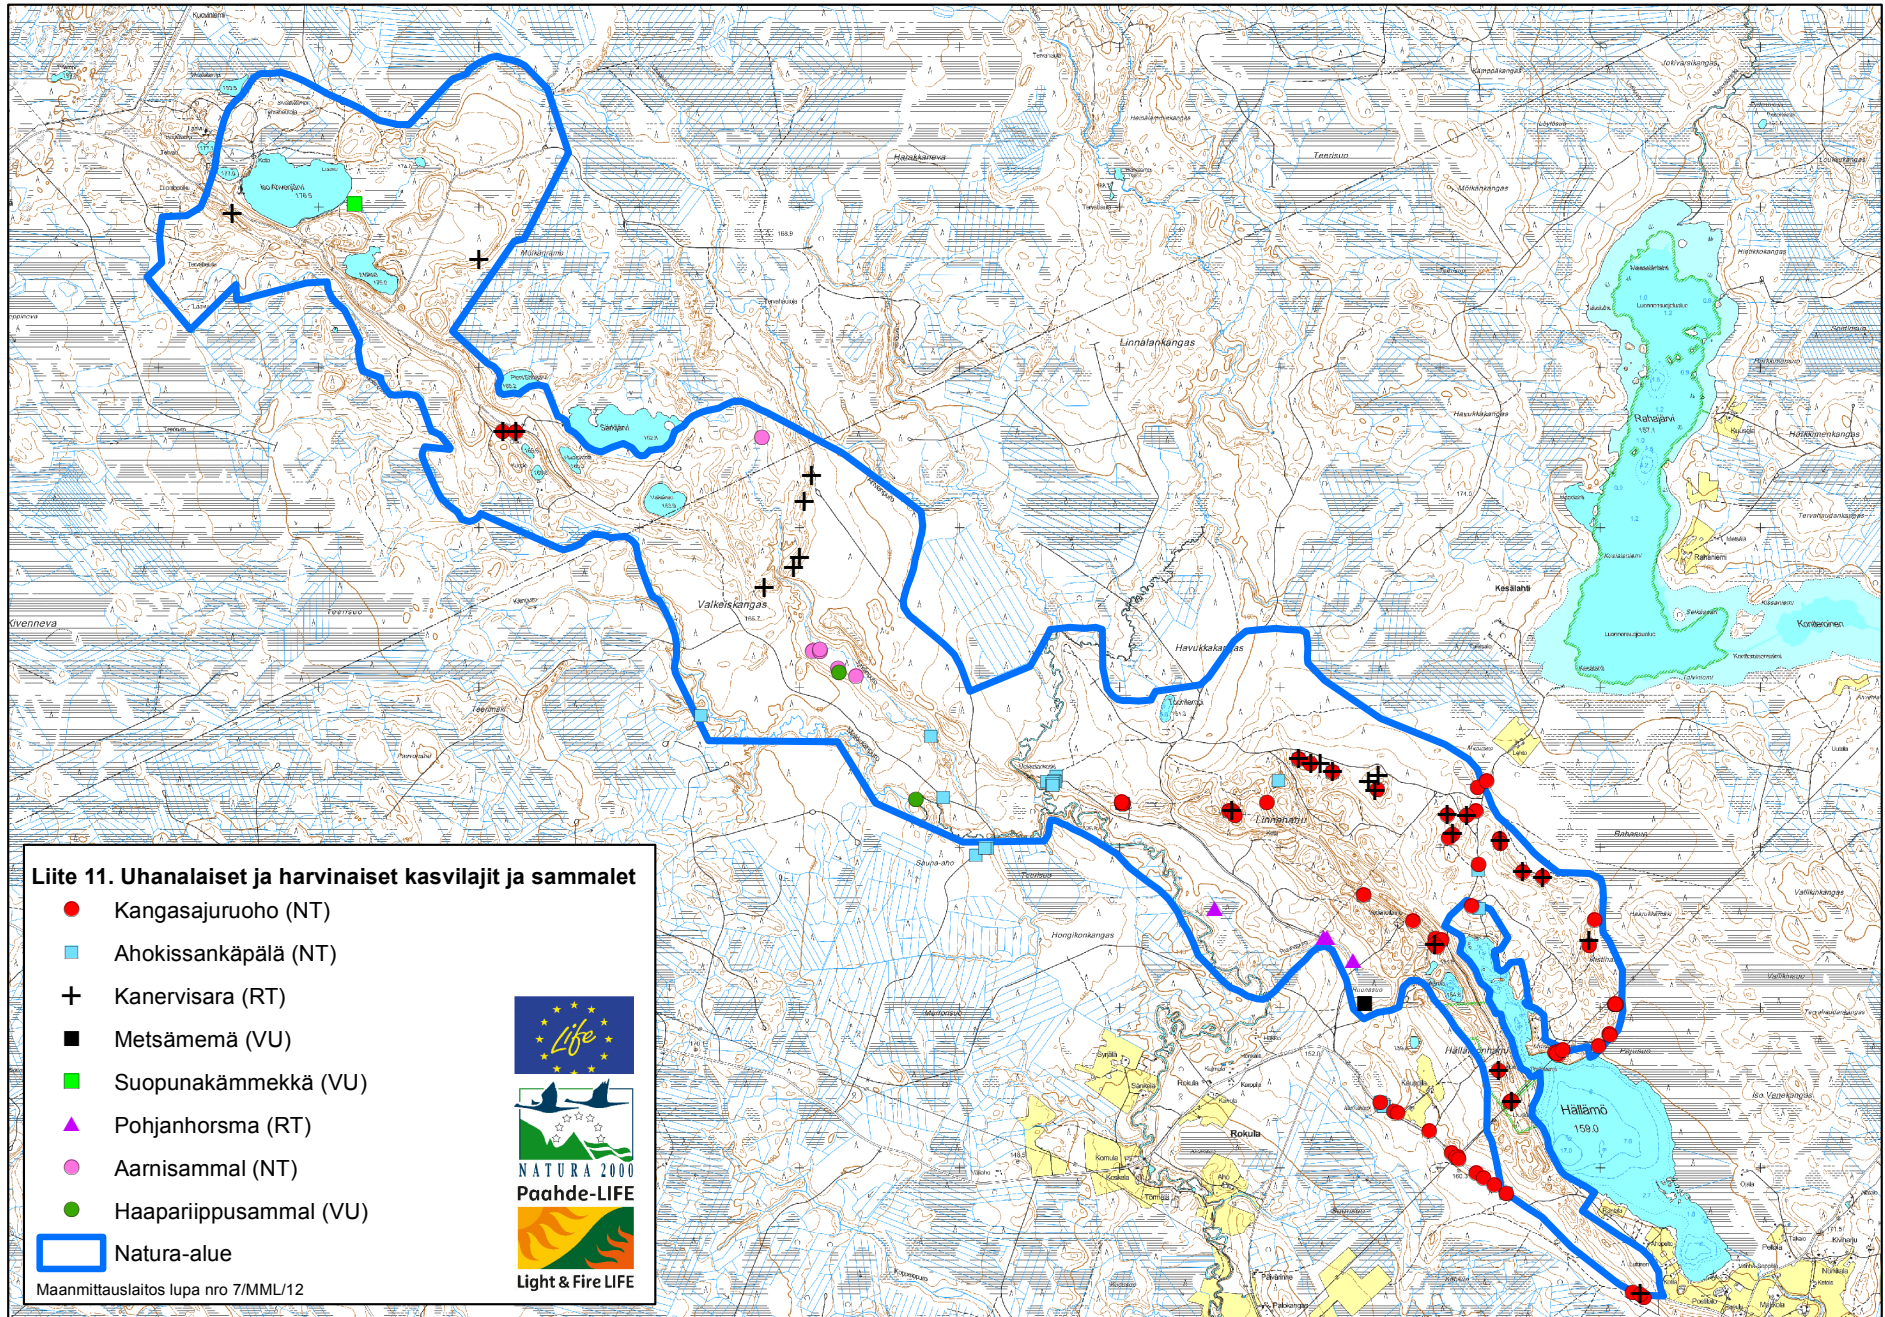

Liite 7. Kasvupaikkatyypit

Liite 8. Ikäluokat

Liite 9. Puulajivaltaisuus

Liite 10. Lahopuusto

Liite 11. Uhanalaiset ja harvinaiset kasvilajit ja sammalet

Liite 12. Uhanalaiset ja harvinaiset hyönteiset

Liite 13.1. Lintulajilista

Liite 13/1. Hällämönharjun ja Valkeiskankaan naturaluontotyyppikartoituksen aikana kesä- syyskuussa 2016 havaitut lintulajit (54 lajia), niiden uhanalaisuusluokat ja lintudirektiivin liitteen I lajit. LC = elinvoimainen, NT = silmälläpidettävä, VU = vaarantunut, EN = erittäin uhanalainen, RT = alueellisesti uhanalainen.

Laji	Tieteellinen nimi	Uhanalaisuus- luokka	Lintudirektiivin liitteen 1. laji
sepelkyyhky	<i>Columba palumbus</i>	LC	
sirittäjä	<i>Phylloscopus sibilatrix</i>	LC	
talitiainen	<i>Parus major</i>	LC	
tavi	<i>Anas crecca</i>	LC	
teeri	<i>Tetrao tetrix</i>	LC	X
telkkä	<i>Bucephala clangula</i>	LC	
tervapääsky	<i>Apus apus</i>	VU	
tilhi	<i>Bombycilla garrulus</i>	LC	
tiltalti	<i>Phylloscopus collybita</i>	LC	
töyhtötiainen	<i>Parus cristatus</i>	VU	
valkoviklo	<i>Tringa nebularia</i>	LC	
vihervarpunen	<i>Carduelis spinus</i>	LC	
västäräkki	<i>Motacilla alba</i>	LC	