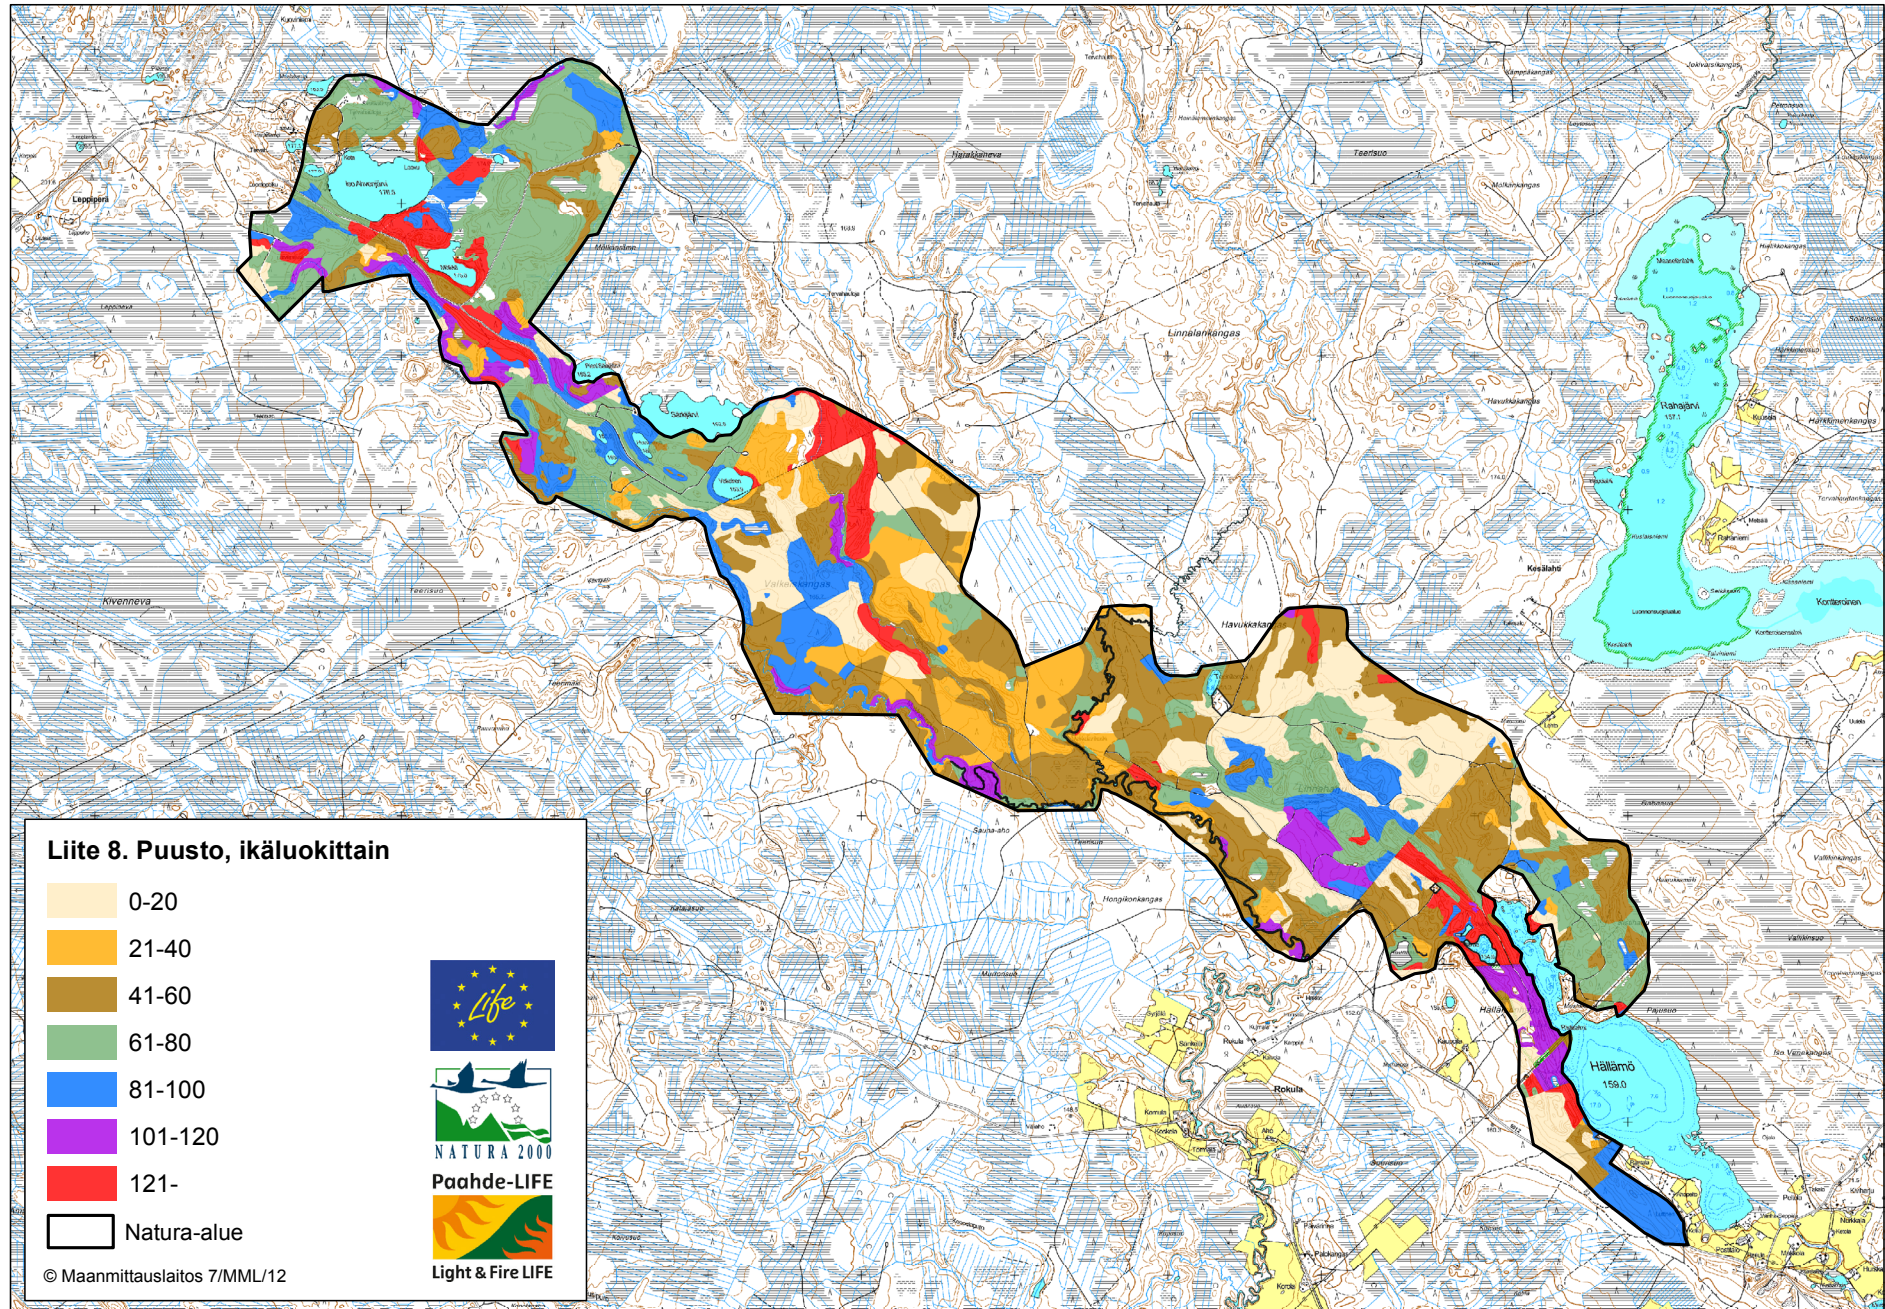

Liite 7. Kasvupaikkatyypit

Liite 8. Ikäluokat

Liite 9. Puulajivaltaisuus

Liite 10. Lahopuusto

Liite 11. Uhanalaiset ja harvinaiset kasvilajit ja sammalet

Liite 12. Uhanalaiset ja harvinaiset hyönteiset

Liite 13.1. Lintulajilista

Liite 13/1. Hällämönharjun ja Valkeiskankaan naturaluontotyyppikartoituksen aikana kesä- syyskuussa 2016 havaitut lintulajit (54 lajia), niiden uhanalaisuusluokat ja lintudirektiivin liitteen I lajit. LC = elinvoimainen, NT = silmälläpidettävä, VU = vaarantunut, EN = erittäin uhanalainen, RT = alueellisesti uhanalainen.

Laji	Tieteellinen nimi	Uhanalaisuus- luokka	Lintudirektiivin liitteen 1. laji
sepelkyyhky	<i>Columba palumbus</i>	LC	
sirittäjä	<i>Phylloscopus sibilatrix</i>	LC	
talitiainen	<i>Parus major</i>	LC	
tavi	<i>Anas crecca</i>	LC	
teeri	<i>Tetrao tetrix</i>	LC	X
telkkä	<i>Bucephala clangula</i>	LC	
tervapääsky	<i>Apus apus</i>	VU	
tilhi	<i>Bombycilla garrulus</i>	LC	
tiltalti	<i>Phylloscopus collybita</i>	LC	
töyhtötiainen	<i>Parus cristatus</i>	VU	
valkoviklo	<i>Tringa nebularia</i>	LC	
vihervarpunen	<i>Carduelis spinus</i>	LC	
västäräkki	<i>Motacilla alba</i>	LC	