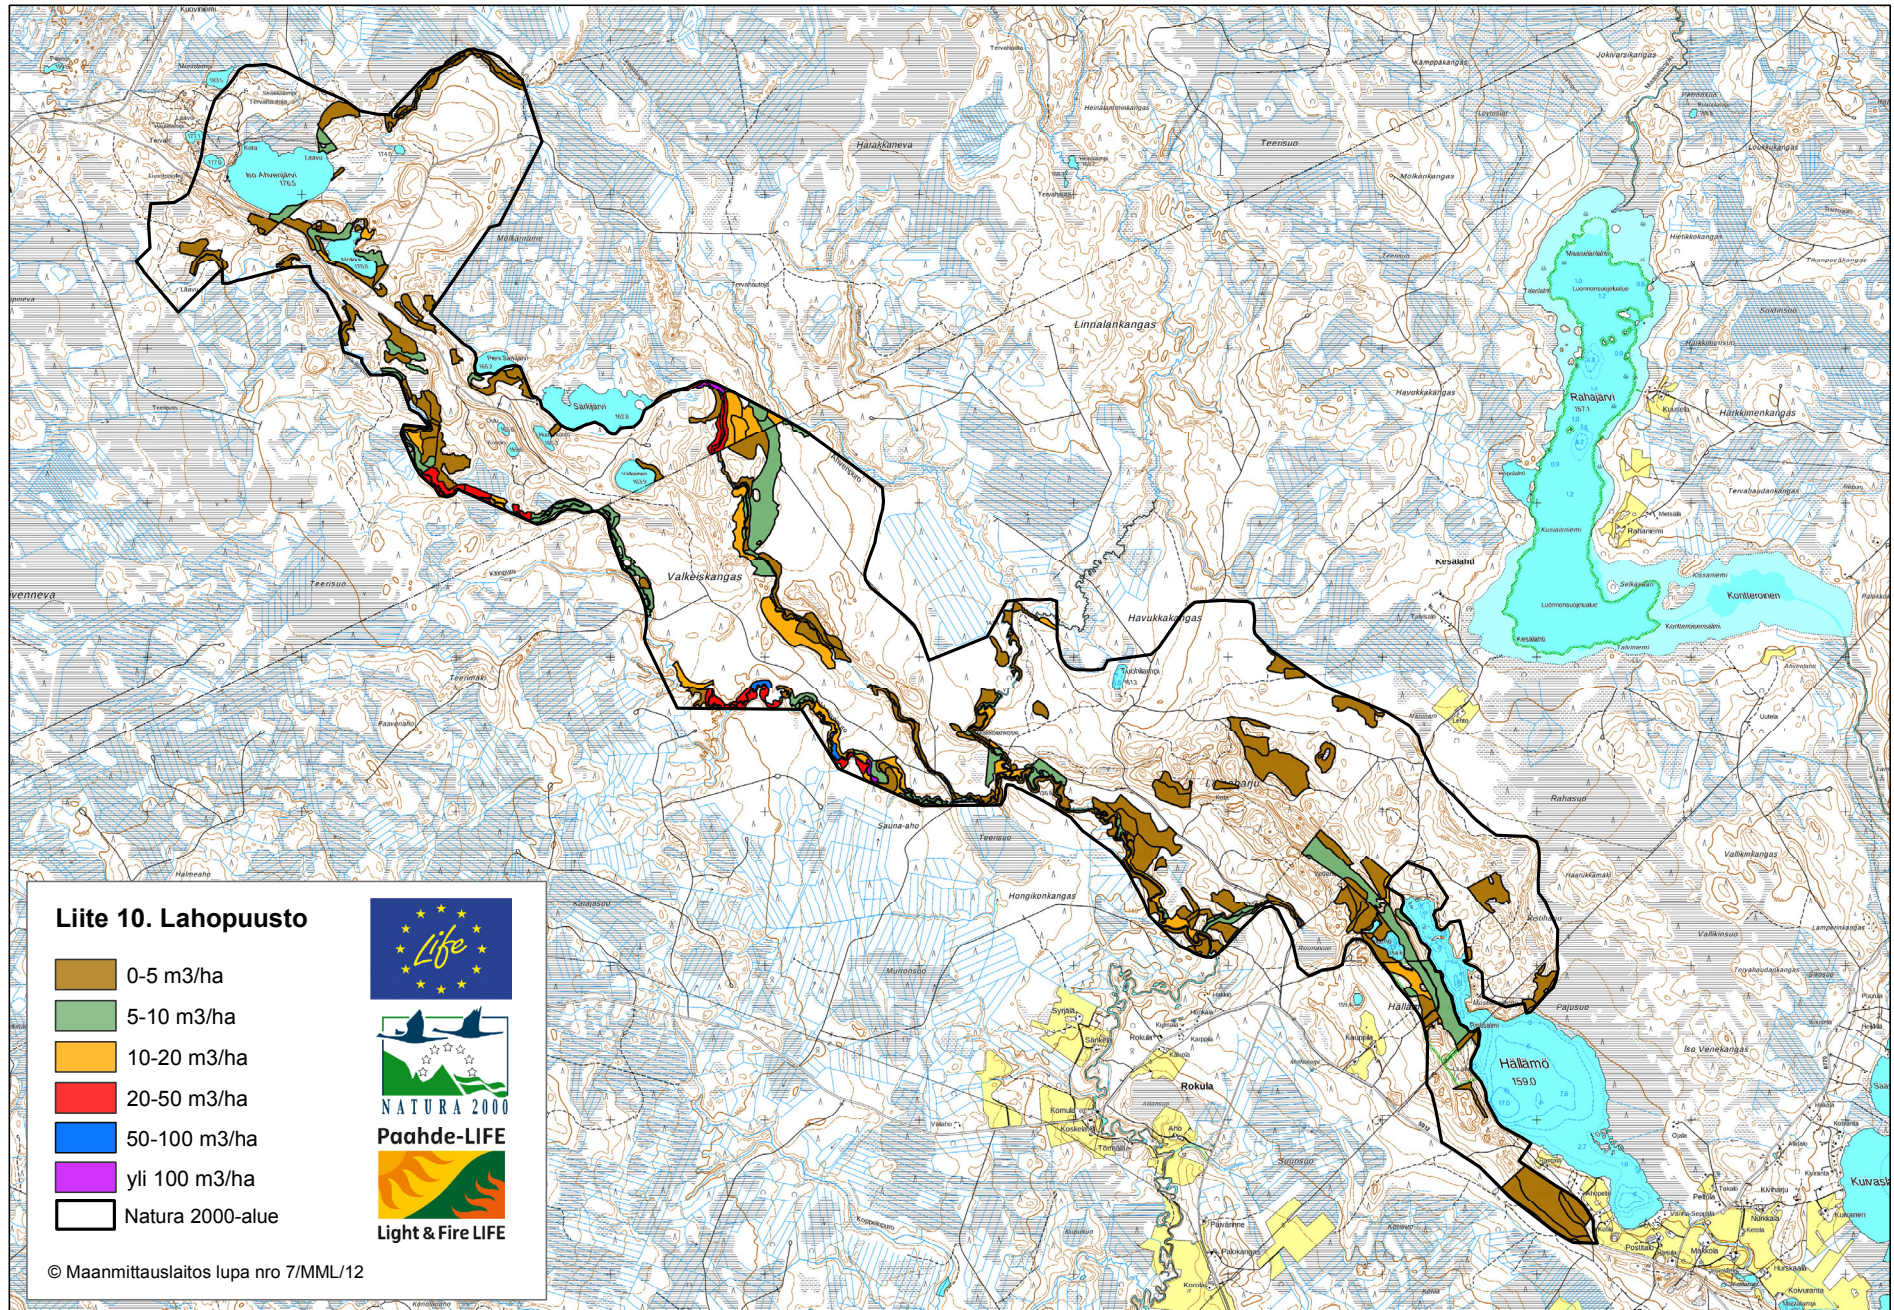

Liite 7. Kasvupaikkatyypit

Liite 8. Ikäluokat

Liite 9. Puulajivaltaisuus

Liite 10. Lahopuusto

Liite 11. Uhanalaiset ja harvinaiset kasvilajit ja sammalet

Liite 12. Uhanalaiset ja harvinaiset hyönteiset

Liite 13.1. Lintulajilista

Liite 13/1. Hällämönharjun ja Valkeiskankaan naturaluontotyyppikartoituksen aikana kesä- syyskuussa 2016 havaitut lintulajit (54 lajia), niiden uhanalaisuusluokat ja lintudirektiivin liitteen I lajit. LC = elinvoimainen, NT = silmälläpidettävä, VU = vaarantunut, EN = erittäin uhanalainen, RT = alueellisesti uhanalainen.

Laji	Tieteellinen nimi	Uhanalaisuus- luokka	Lintudirektiivin liitteen 1. laji
sepelkyyhky	<i>Columba palumbus</i>	LC	
sirittäjä	<i>Phylloscopus sibilatrix</i>	LC	
talitiainen	<i>Parus major</i>	LC	
tavi	<i>Anas crecca</i>	LC	
teeri	<i>Tetrao tetrix</i>	LC	X
telkkä	<i>Bucephala clangula</i>	LC	
tervapääsky	<i>Apus apus</i>	VU	
tilhi	<i>Bombycilla garrulus</i>	LC	
tiltalti	<i>Phylloscopus collybita</i>	LC	
töyhtötiainen	<i>Parus cristatus</i>	VU	
valkoviklo	<i>Tringa nebularia</i>	LC	
vihervarpunen	<i>Carduelis spinus</i>	LC	
västäräkki	<i>Motacilla alba</i>	LC	