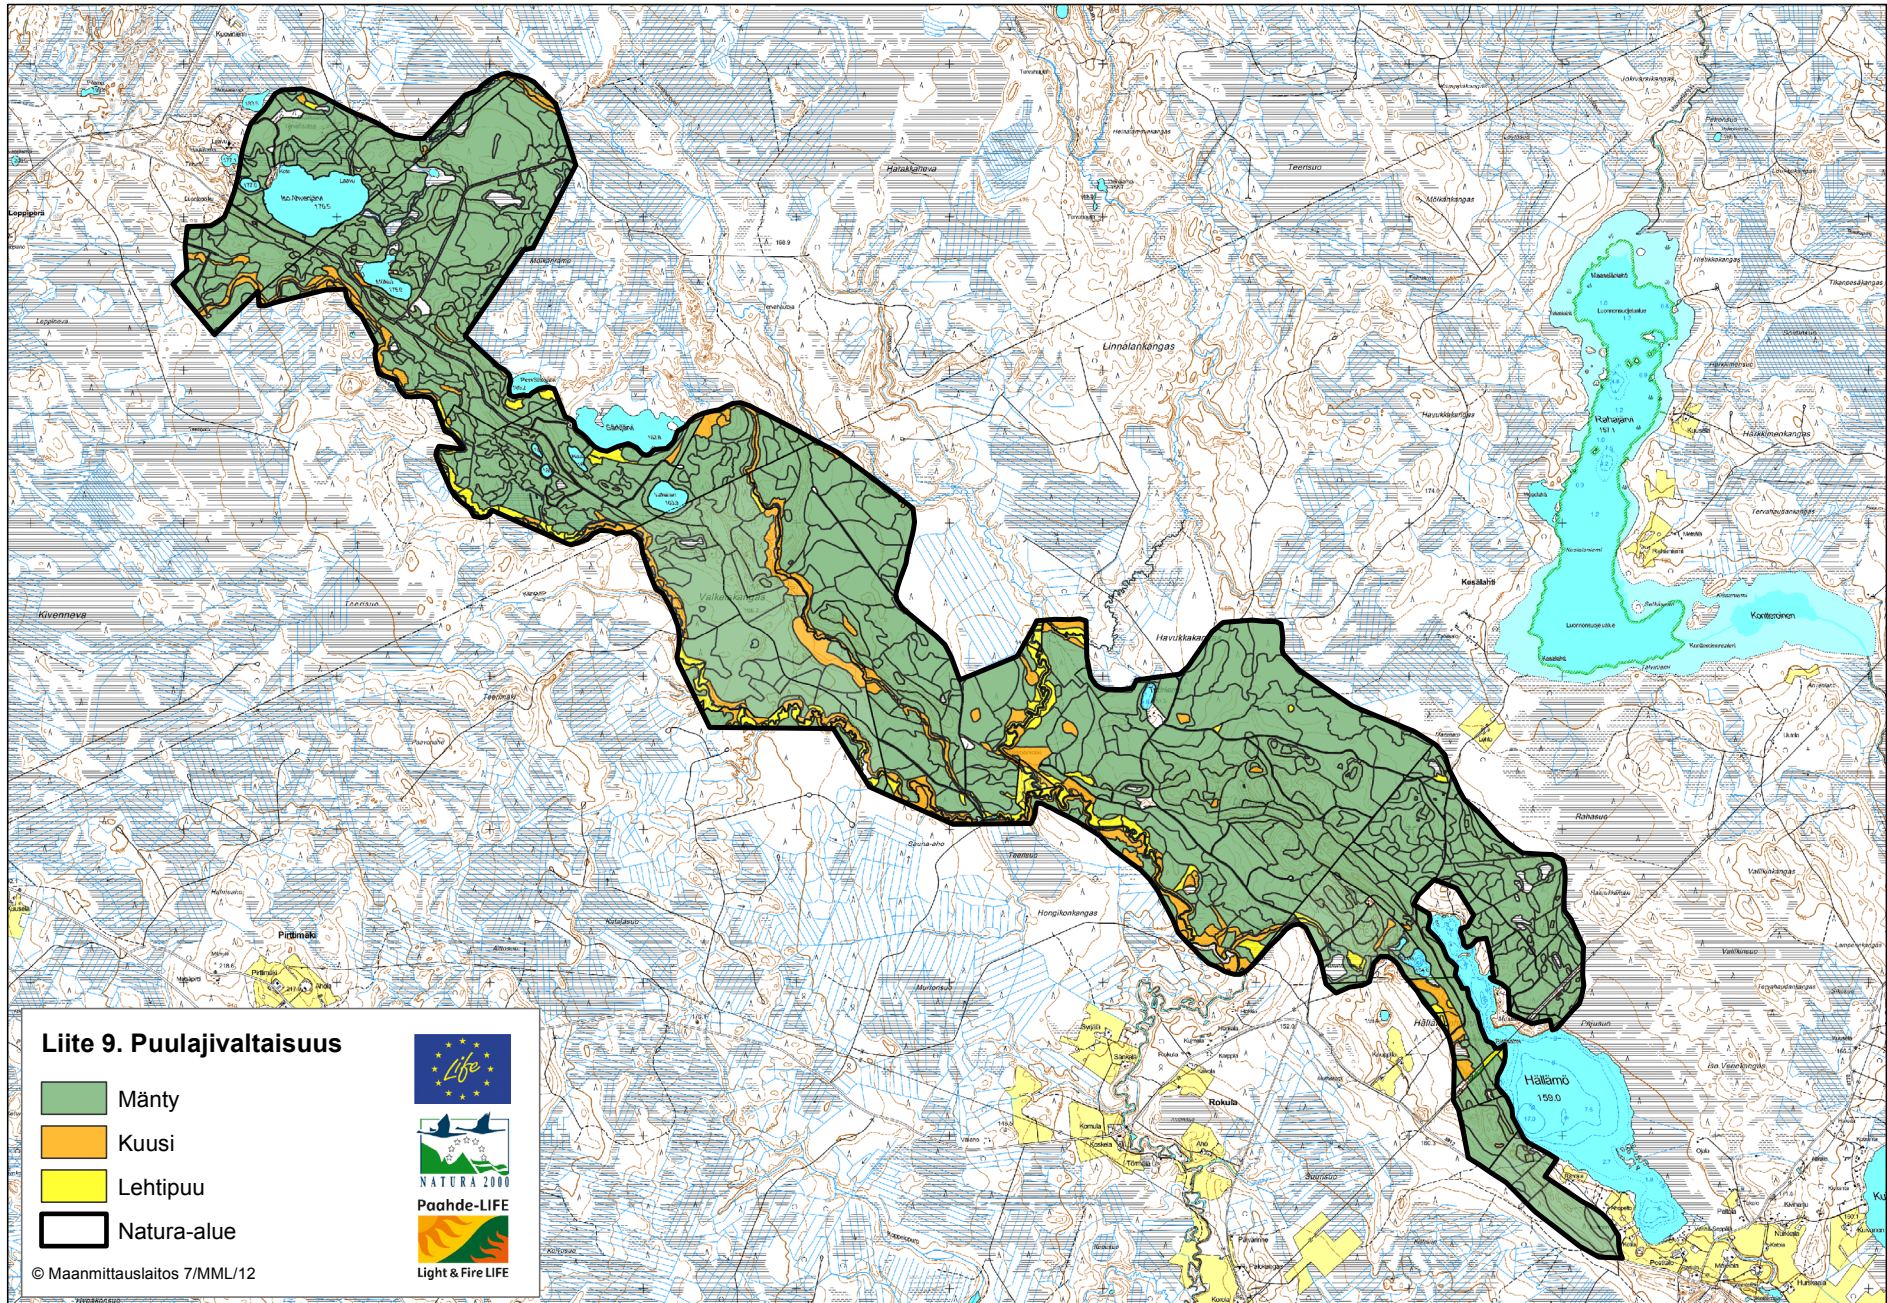

Liite 7. Kasvupaikkatyypit

Liite 8. Ikäluokat

Liite 9. Puulajivaltaisuus

Liite 10. Lahopuusto

Liite 11. Uhanalaiset ja harvinaiset kasvilajit ja sammalet

Liite 12. Uhanalaiset ja harvinaiset hyönteiset

Liite 13.1. Lintulajilista

Liite 13/1. Hällämönharjun ja Valkeiskankaan naturaluontotyyppikartoituksen aikana kesä- syyskuussa 2016 havaitut lintulajit (54 lajia), niiden uhanalaisuusluokat ja lintudirektiivin liitteen I lajit. LC = elinvoimainen, NT = silmälläpidettävä, VU = vaarantunut, EN = erittäin uhanalainen, RT = alueellisesti uhanalainen.

Laji	Tieteellinen nimi	Uhanalaisuus- luokka	Lintudirektiivin liitteen 1. laji
sepelkyyhky	<i>Columba palumbus</i>	LC	
sirittäjä	<i>Phylloscopus sibilatrix</i>	LC	
talitiainen	<i>Parus major</i>	LC	
tavi	<i>Anas crecca</i>	LC	
teeri	<i>Tetrao tetrix</i>	LC	X
telkkä	<i>Bucephala clangula</i>	LC	
tervapääsky	<i>Apus apus</i>	VU	
tilhi	<i>Bombycilla garrulus</i>	LC	
tiltalti	<i>Phylloscopus collybita</i>	LC	
töyhtötiainen	<i>Parus cristatus</i>	VU	
valkoviklo	<i>Tringa nebularia</i>	LC	
vihervarpunen	<i>Carduelis spinus</i>	LC	
västäräkki	<i>Motacilla alba</i>	LC	