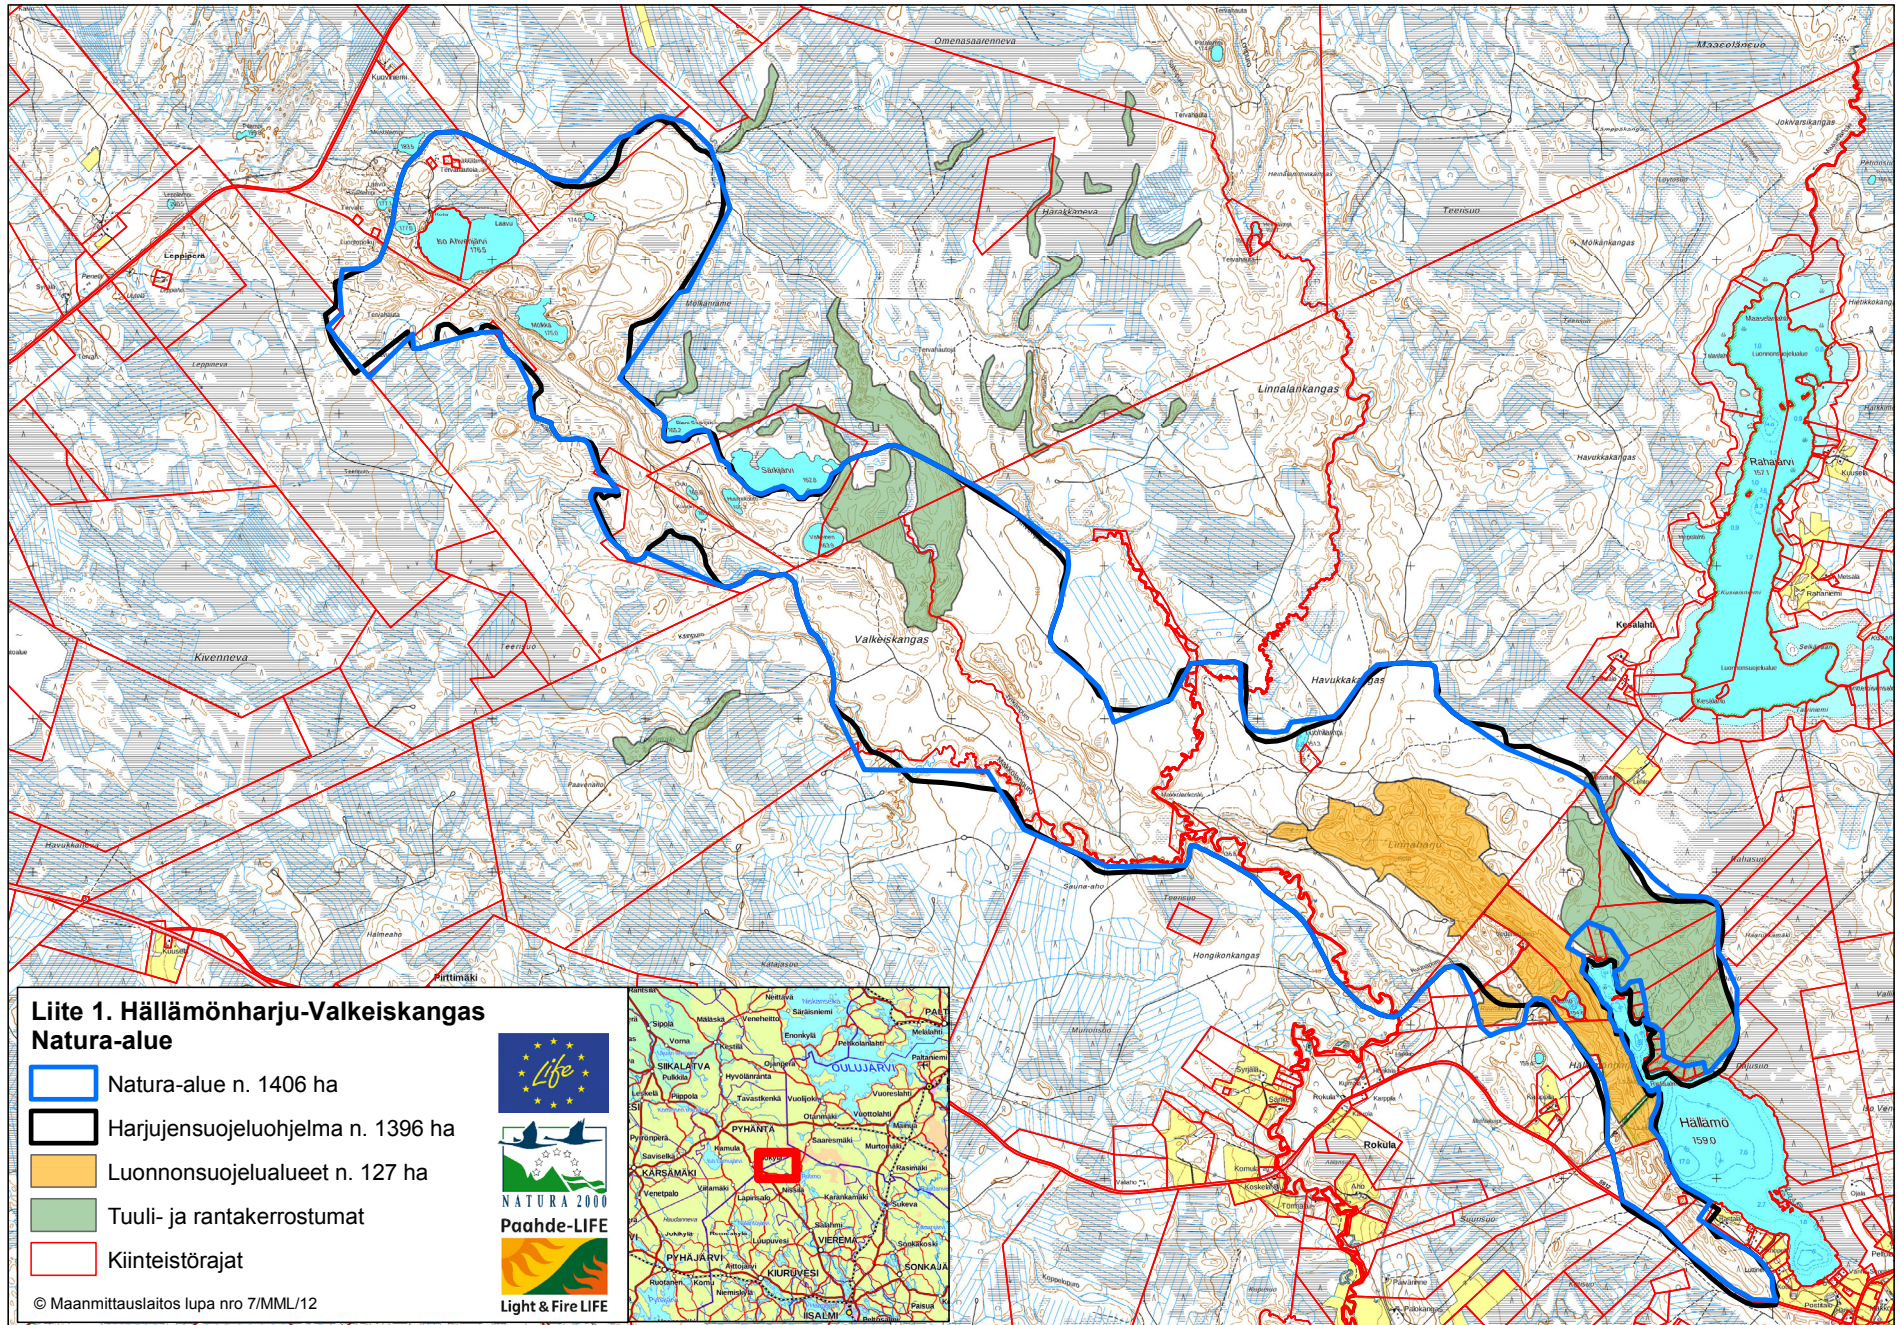

# Liite 1. Peruskartta

## Liite 1. Hällämönharju-Valkeiskangas Natura-alue

-  Natura-alue n. 1406 ha
-  Harjuensuojeluohjelma n. 1396 ha
-  Luonnonsuojelualueet n. 127 ha
-  Tuuli- ja rantakerrostumat
-  Kiinteistörajat

© Maanmittauslaitos lupa nro 7/MML/12

## Liite 2. Ilmakuva

## Liite 5. Pohjavesialueet ja maa-aineiston otto