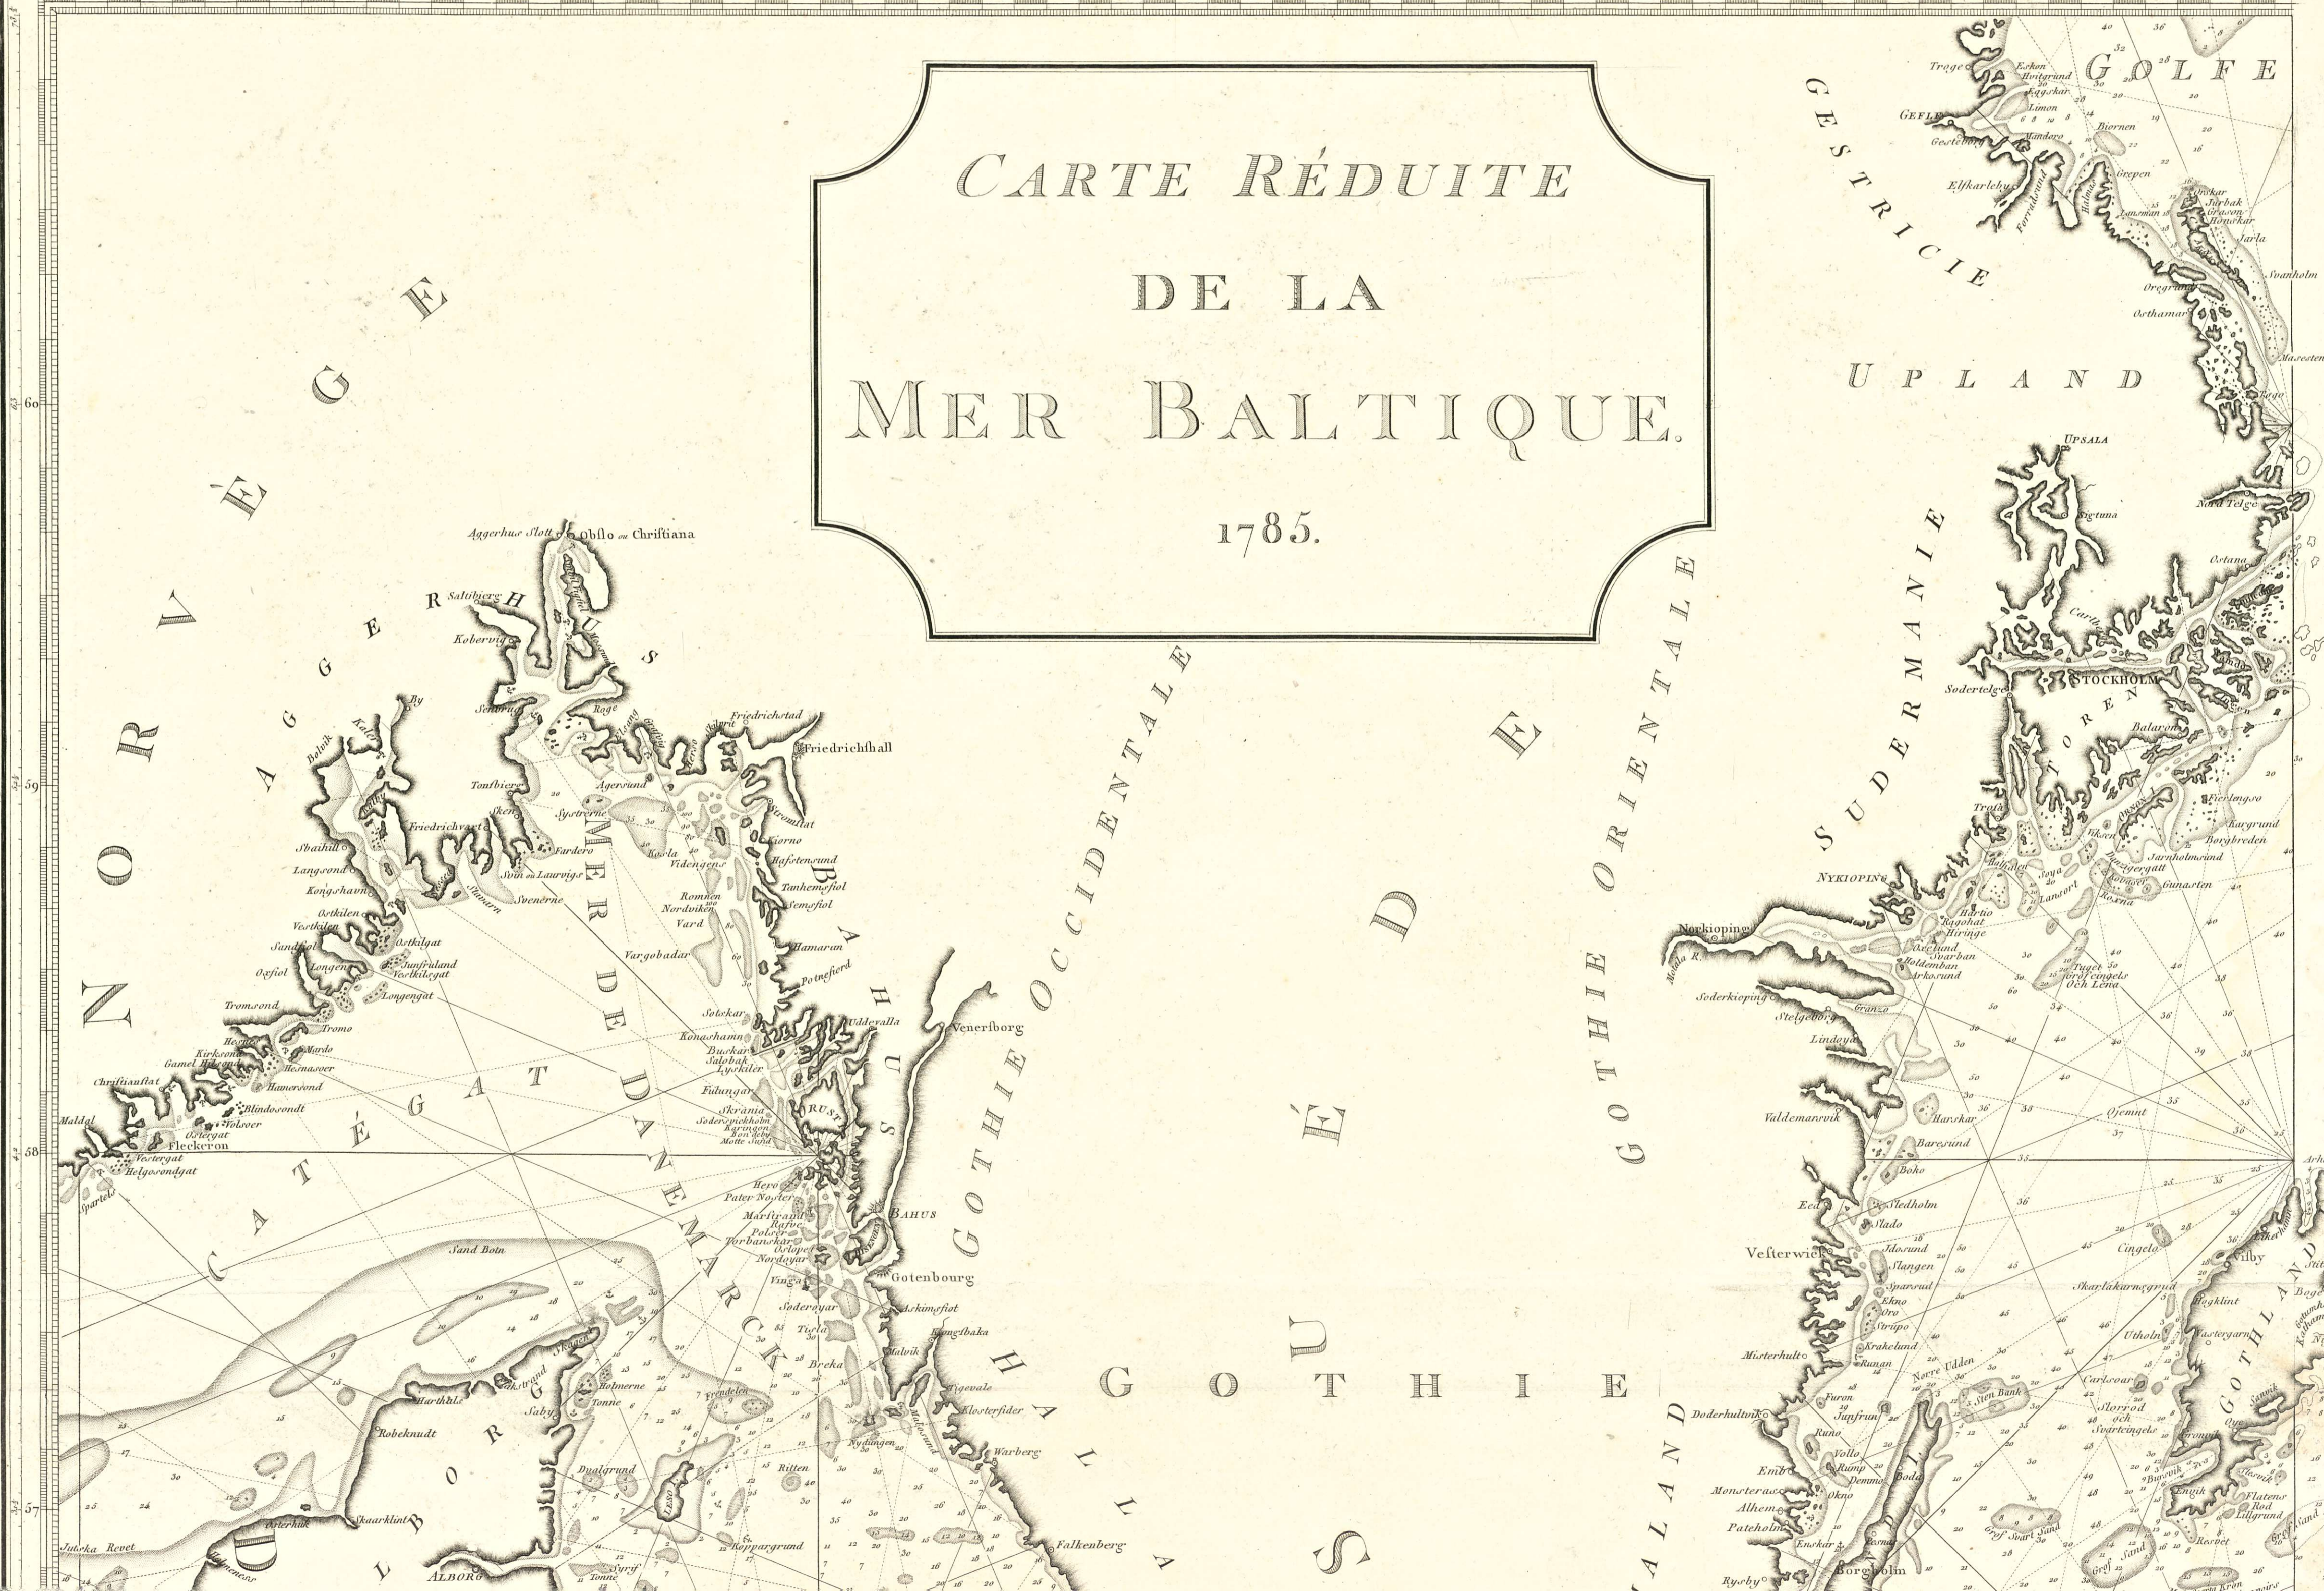

111  
16<sup>a</sup>

N° 2.

24 Longitude Orientale du (25) Méridien de l'Île de Fer 26 27 28 29 30 31 32 33 34 35

# CARTE RÉDUITE DE LA MER BALTIQUE.

1785.

Millies de Suedie et de Danemarck de 100 au Digree.

Grave par L. A. Dupuis. Cartes par Ph. Macquet.

389a

389/6