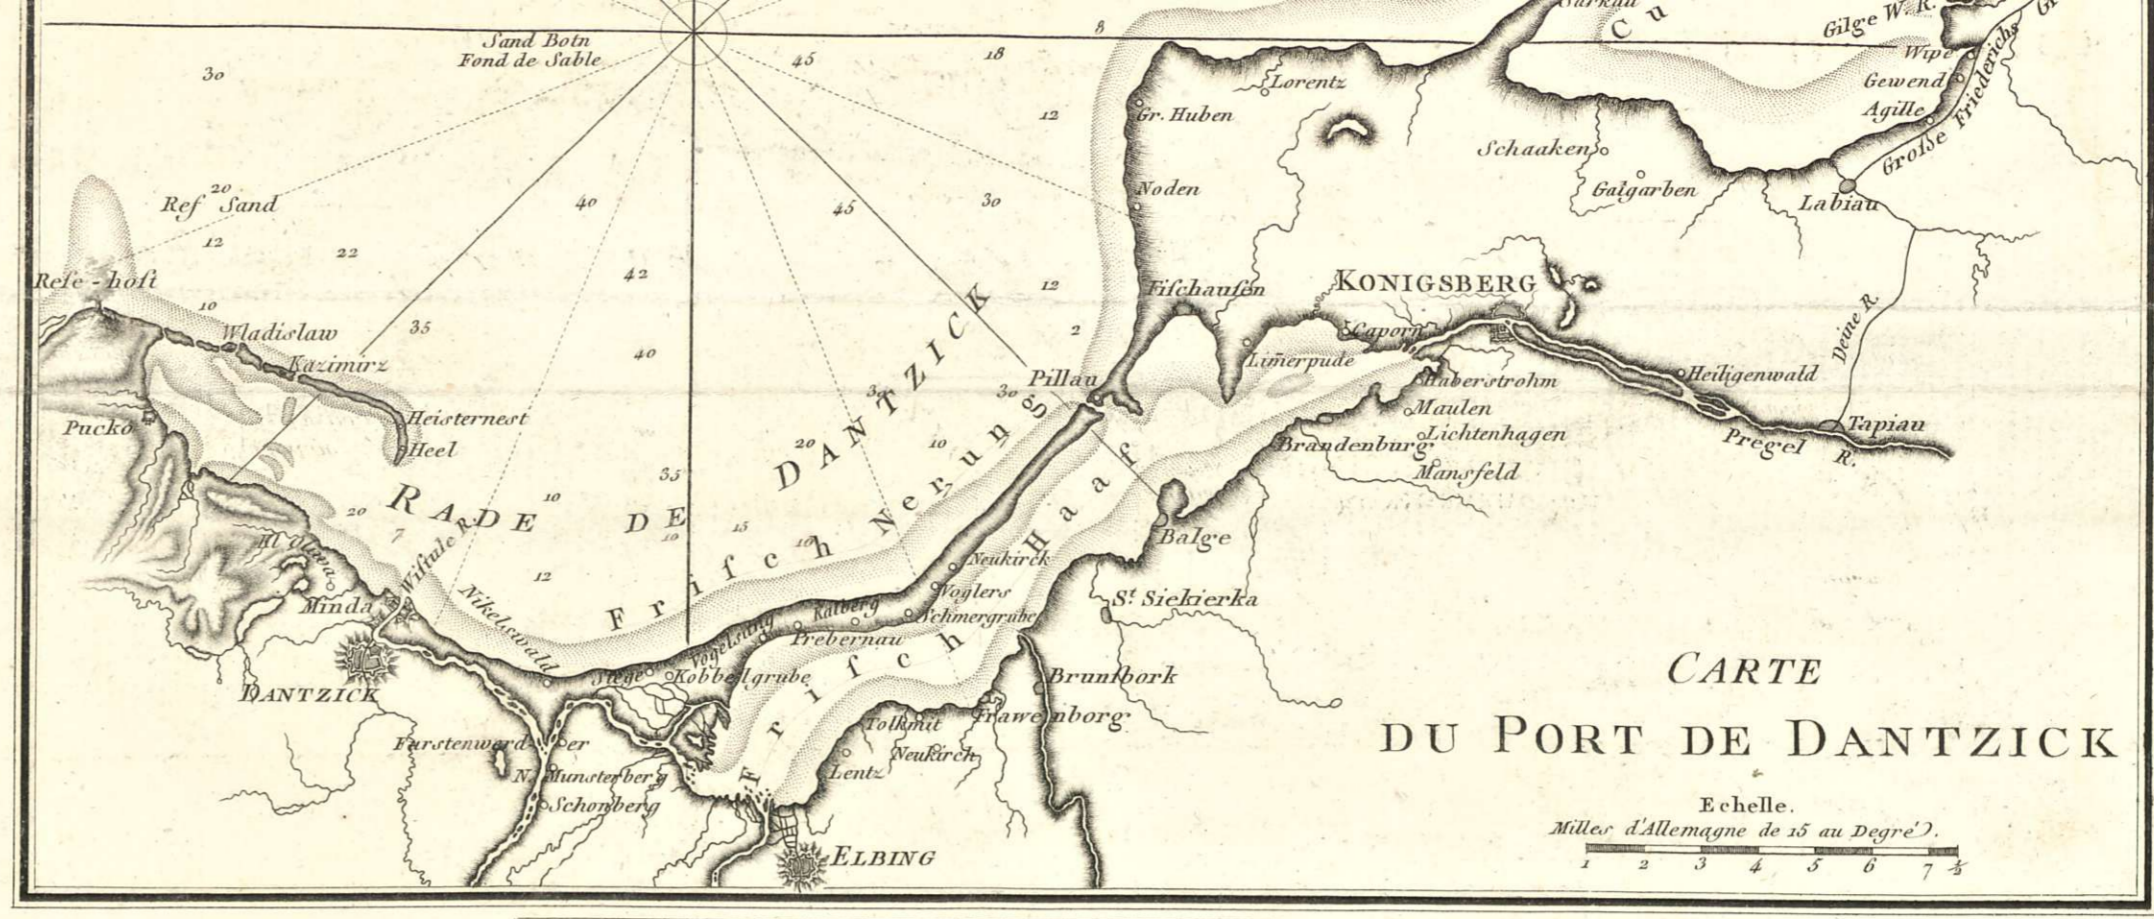

111  
16<sup>a</sup>

N° 2.

24 Longitude Orientale du (25) Méridien de l'Île de Fer 26 27 28 29 30 31 32 33 34 35

# CARTE RÉDUITE DE LA MER BALTIQUE.

1785.

Millies de Suedie et de Danemarck de 100 au Digree.

Grave par L. A. Dupuis. Cartes par Ph. Macquet.

389a

389/6