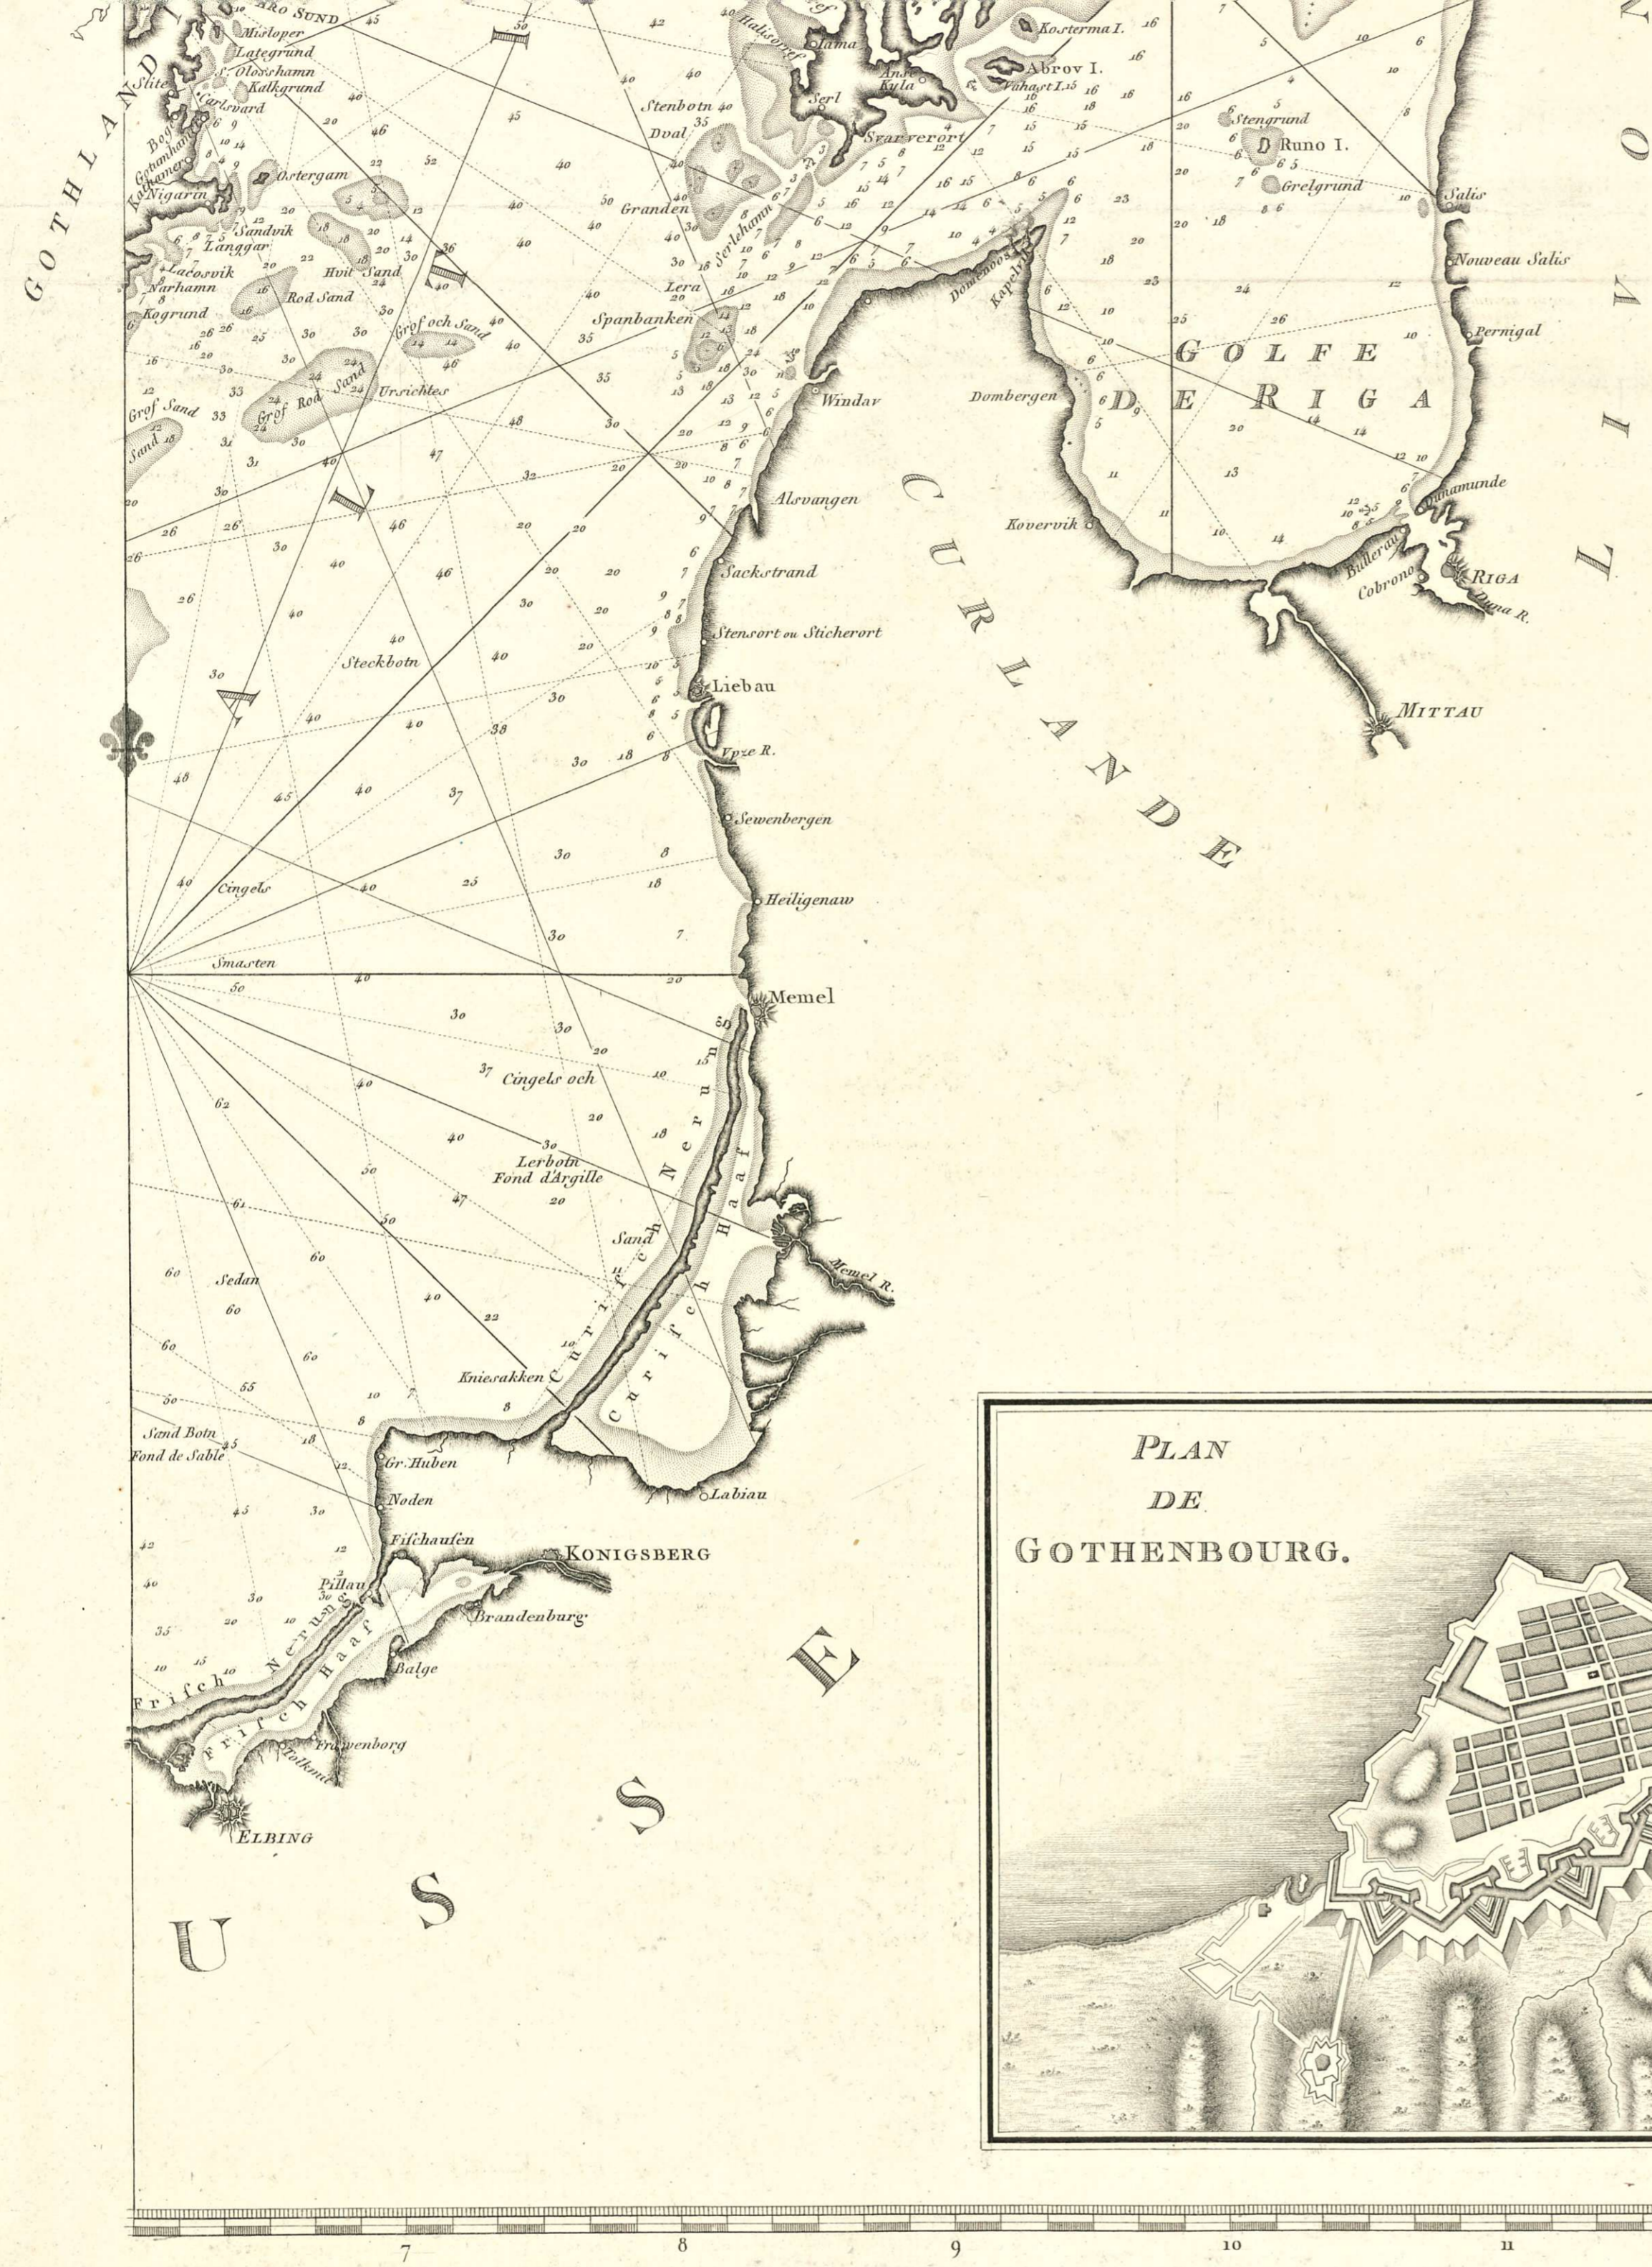

111  
16<sup>a</sup>

N° 2.

24 Longitude Orientale du (25) Méridien de l'Île de Fer 26 27 28 29 30 31 32 33 34 35

# CARTE RÉDUITE DE LA MER BALTIQUE.

1785.

Millies de Suedie et de Danemarck de 100 au Digree.

Grave par L. A. Dupuis. Cartes par Ph. Macquet.

389a

389/6